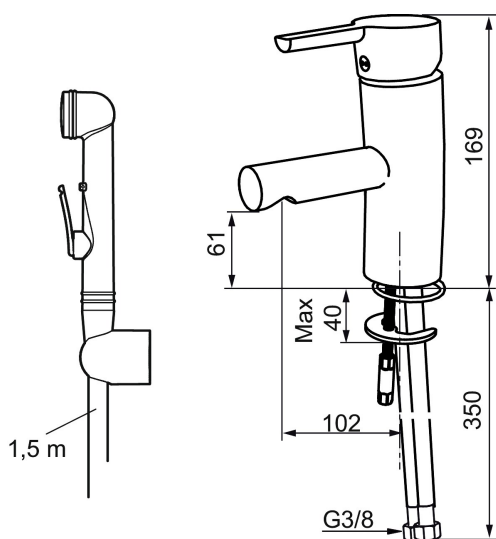

Här med självstängande sidohanddusch.

Art.nr: 733006 Flöde 3 bar: 6,8 l/min

Utförande: Krom, ansl. lekande G3/8

Unika egenskaper

Skyddsmodul

- Självstängande handdusch, slang 1500 mm och upphängare
- ESS (energisparsystem)
- Mjukstängning med keramisk tätning
- Omställbar flödesbegränsning och temperaturspär
- Eco (energi- och vattenbesparande strålsamlare)
- Flexibla anslutningsrör i metallomspunnen Soft PEX®
- Återströmningsskydd enligt EU-standard SS-EN 1717
- Lead Free (blyfri)
- Hålmått Ø33,5-37 mm

Art.nr: 733006