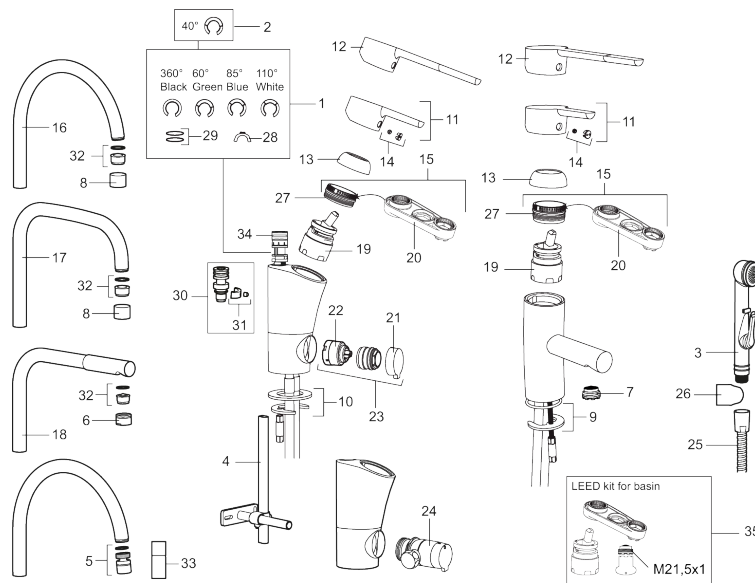

Här med självstängande sidohanddusch.

Art.nr: 733006 Flöde 3 bar: 6,8 l/min

Utförande: Krom, ansl. lekande G3/8

Unika egenskaper

Skyddsmodul

- Självstängande handdusch, slang 1500 mm och upphängare
- ESS (energisparsystem)
- Mjukstängning med keramisk tätning
- Omställbar flödesbegränsning och temperaturspär
- Eco (energi- och vattenbesparande strålsamlare)
- Flexibla anslutningsrör i metallomspunnen Soft PEX®
- Återströmningsskydd enligt EU-standard SS-EN 1717
- Lead Free (blyfri)
- Hålmått Ø33,5-37 mm

Art.nr: 733006

## Reservdelslista

NR.	ART.NR	RSK	BESKRIVNING
1	S600299	8387254	Spärsegment och låsring
2	209543.AE	8346916	Spärsegment 40°
3	S600206	8233049	Självstängande handdusch, krom
4	S600308	8387263	Stabiliseringsstag
5	S600314	8280068	Strålsamlare M22 inv., ledbar, 7–9 l/min vid 3 bar
6	131415.AE	8281512	Hylsa M24 utv., 15 mm, krom
7	S600312	8280067	Strålsamlare M21,5 utv., 7–9 l/min vid 3 bar
7	409385.AE	8242292	Strålsamlare M21,5 utv., 5 l/min vid 2-6 bar
7	S600228		Strålsamlare M21,5 utv., 3 l/min vid 2-6 bar
8	131410.AE	8281509	Hylsa M22 inv.
9	S600160	8387096	Monteringssats, tvättställsblandare
10	S600159	8387097	Monteringssats, köksblandare
11	409389.AE	8344867	Spak, komplett