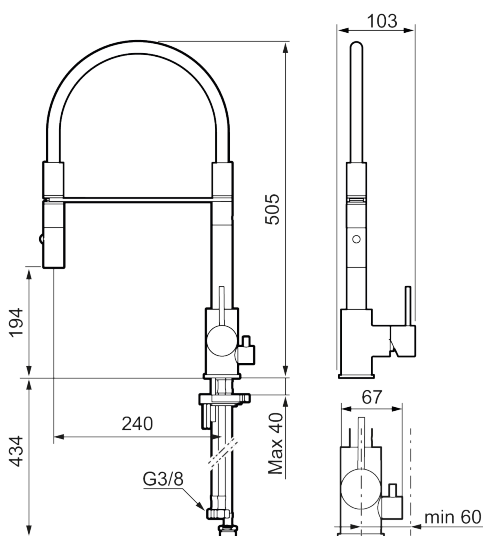

MORA INXX II miniprofi keittiöhana pk-venttiilein

Kestävä mattaharmaa sävy keittiön INXX II Miniprofi - vedensekoittimessa on moderni look. Kyseessä on erittäin korkea sekoitin, joka sopii erinomaisesti avokeittiöihin. Vedensekoitin on testattu ja hyväksytty nykyisten rakennusmääräysten mukaisesti, ja se on energiatehokas, minkä ansiosta se vähentää veden- ja energiankulutusta mukavuudesta tinkimättä.

Tietoja mallistosta

INXX II on elegantti ja ajaton mallisto, jonka väripaletti on huolellisesti valittu. Se tarjoaa täydellisen yhdistelmän huippulaatua, hillittyä designia ja erinomaista käyttömukavuutta.

Tuote-nro: 272091.44CA Flow 3 bar: 6,0 l/m

Kuvaus: Mattaharmaa

- Huuhtelusuitin 2 eri virtaamakuviolla (pore ja huuhtelu)
- Keraaminen säätökasetti: pitkä käyttöikä
- Lämpötilan- ja vesimäärän esisäätö
- Apk-venttiilein (vain kylmään veteen)
- Juoksuputken rajoitus valittavissa 60°, 85°, 110° tai 360°
- Joustavat Soft PEX®- liitosletkut 3/8" liitosmutterilla
- Asennusreikä Ø34-37 mm