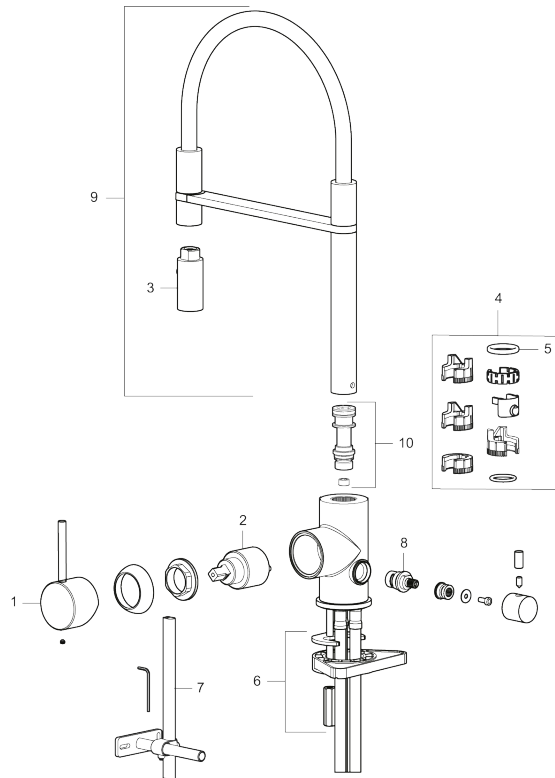

TUOTEKUVAUS

MORA INXX II miniprofi keittiöhana pk-venttiilein

Kestävä mattaharmaa sävy keittiön INXX II Miniprofi -vedensekoittimessa on moderni look. Kyseessä on erittäin korkea sekoitin, joka sopii erinomaisesti avokeittiöihin. Vedensekoitin on testattu ja hyväksytty nykyisten rakennusmääräysten mukaisesti, ja se on energiatehokas, minkä ansiosta se vähentää veden- ja energiankulutusta mukavuudesta tinkimättä.

Tietoja mallistosta

INXX II on elegantti ja ajaton mallisto, jonka väripaletti on huolellisesti valittu. Se tarjoaa täydellisen yhdistelmän huippulaatua, hillittyä designia ja erinomaista käyttömukavuutta.

Tuote-nro: 272091.44CA

Varaosalistaus

NRO.	MA-NRO	LM	KUVAUS
1	409700.AE		Käyttövipu täydellinen, kromattu
1	409700.12AE		Käyttövipu täydellinen, mattamusta
1	409700.22AE		Käyttövipu täydellinen, mattavalkoinen
1	409700.44AE		Käyttövipu täydellinen, mattaharma
1	409700.60AE		Käyttövipu täydellinen, kiiltävä messinki PVD
1	409700.62AE		Käyttövipu täydellinen, harjattu messinki PVD