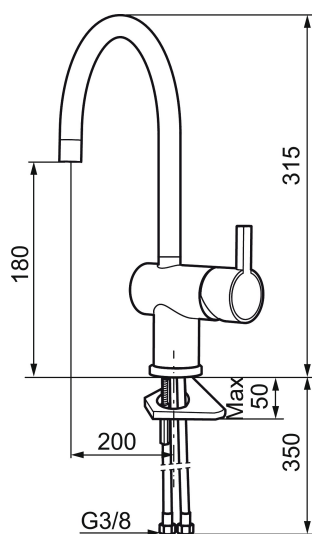

Unikke egenskaber

Tilbageløbssikring

Etgrebsarmatur, Mora Rexx K5 black

Mora Rexx er essensen af skandinavisk design og funktionalitet. Serien er minimalistisk og med fokus på enkelhed. Præcisionen er dens innovation. Når tradition og håndværk mødes med moderne produktionsmetoder og inspirerende formgivning, bliver resultatet Mora Rexx. Her i form af et smukt køkkenbatteri med indbygget smart funktionalitet.

Artikel-nummer: 707100.11 VVS: 705775111 Flow 3 bar: 7,6 l/m
Beskrivelse: Sort PVD

- Til køkkenvask.
- ESS (Energy Saving System).
- Med høj buet svingtud 60°, 120° eller 360°.
- 200 mm fremspring.
- Keramisk kartusche.
- Indbygget temperatur- og flowbegrænser.
- Eco (Energi- og vandbesparende konstantvandstrømsperlator 7,6 l/min) ved 2-6 bar.
- Flexible tilslutningsslanger.
- Hulmål Ø32-35 mm.