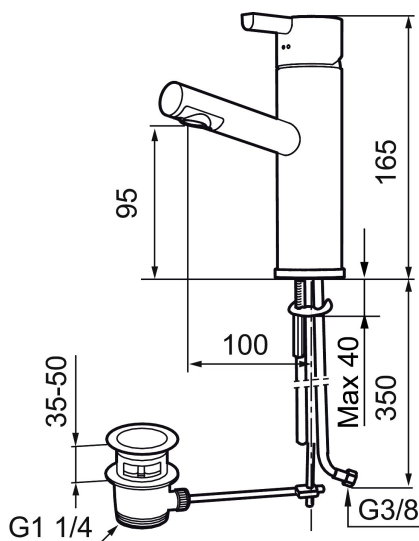

Art.no.: 707155.0065 NRF-nummer: 4290027 Flow 3 bar: 7,0 l/m
 Utførende: Krom/Gull

Unike funksjoner

Tilbakeslagssikring

- ESS (Energisparesystem)
- Med oppløftventil
- Vannmengdebegrenser og temperatursperre
- Fleksible Soft PEX®-rør med 3/8" mutter

Art.no.: 707155.0065

NRF-nummer: 4290027

Reservedelsliste

NR.	ART. NO.	NRF-NUMMER	BESKRIVELSE
	209560.AC		Pakning til Soft PEX® 3/8" tilkoblingsmutter, 10 stk.
1	209500.AE	4294295	Spak, krom
1	209500.0011AE	4294296	Spak, krom/sort
2	409337		Spak med ekstra lengde 95 mm, krom
3	209501.AE	4294298	Dekkring, krom
4	209493.AE		Innsats ESS
4	708301.AE	4296511	Innsats
5	209506.AE	4294274	K6-tut, komplett, krom
5	209506.0011AE	4294275	K6-tut, komplett, krom/sort
6	209502.AE	4294301	Strålesamlersett, L-tut, 7,6 l/min ved 2–6 bar, krom
6	209502.0011AE	4294302	Strålesamlersett, L-tut, 7,6 l/min ved 2–6 bar, krom/sort
7	209508.AE	4294277	K7-tut, komplett, krom
8	209507.AE	4294272	K5-tut, komplett, krom
9	209503.AE	4294304	Strålesamler M18 innv. 7,6 l/min ved 2–6 bar, krom

NR.	ART. NO.	NRF-NUMMER	BESKRIVELSE
10	209520.AE	4294309	Pakningssett for tut
11	708779.AE	4294312	Festedetaljer, kjøkkenbatteri
12	209518.AE	4294311	Festedetaljer, servantbatteri
13	209562.AE		Styring, servantbatteri
14	209563.AE		Styrring, kjøkkenbatteri
15	209505.AE	4294307	Ratt for maskinavstegning, krom
16	209504.AE	4294306	Vaskemaskininnsats m/verktøy
17	459013		Låseskrue M4x5
18	409480.AE		Leddbar strålesamler M18 innv. 7-9 l/min ved 3 bar