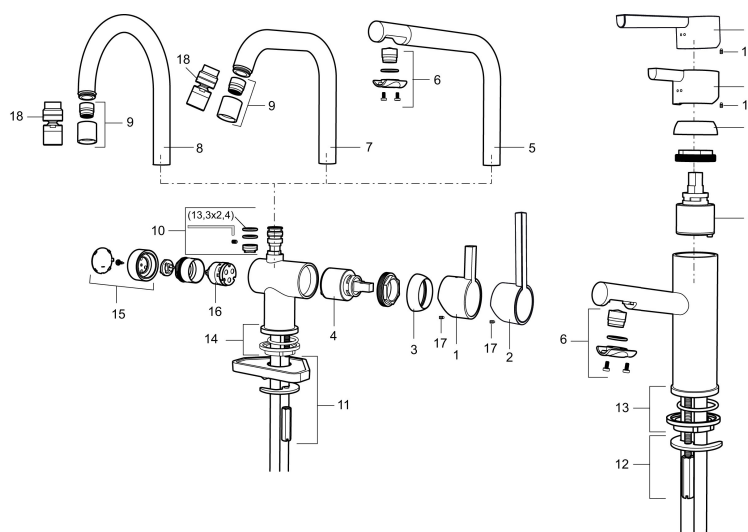

Art.no.: 707155.0065 NRF-nummer: 4290027 Flow 3 bar: 7,0 l/m
 Utførende: Krom/Gull

Unike funksjoner

Tilbakeslagssikring

- ESS (Energisparesystem)
- Med oppløftventil
- Vannmengdebegrenser og temperatursperre
- Fleksible Soft PEX®-rør med 3/8" mutter

PRODUKTBESKRIVNING

MORA REXX B5 servantbatteri

Mora REXX er essensen av skandinavisk design og funksjonalitet. Serien er minimalistisk og har fokus på enkelhet. Innovasjonen ligger i presisjonen. Når tradisjon og håndverk kombineres med moderne produksjonsmetoder og inspirerende formgivning, blir resultatet Mora REXX. Her i form av et vakkert servantbatteri med smart funksjonalitet og oppløftventil.

Art.no.: 707155.0065

NRF-nummer: 4290027

Reservedelsliste

NR.	ART. NO.	NRF-NUMMER	BESKRIVELSE
	209560.AC		Pakning til Soft PEX® 3/8" tilkoblingsmutter, 10 stk.
1	209500.AE	4294295	Spak, krom
1	209500.0011AE	4294296	Spak, krom/sort
2	409337		Spak med ekstra lengde 95 mm, krom
3	209501.AE	4294298	Dekkring, krom
4	209493.AE		Innsats ESS
4	708301.AE	4296511	Innsats
5	209506.AE	4294274	K6-tut, komplett, krom
5	209506.0011AE	4294275	K6-tut, komplett, krom/sort
6	209502.AE	4294301	Strålesamlersett, L-tut, 7,6 l/min ved 2–6 bar, krom
6	209502.0011AE	4294302	Strålesamlersett, L-tut, 7,6 l/min ved 2–6 bar, krom/sort
7	209508.AE	4294277	K7-tut, komplett, krom
8	209507.AE	4294272	K5-tut, komplett, krom
9	209503.AE	4294304	Strålesamler M18 innv. 7,6 l/min ved 2–6 bar, krom

NR.	ART. NO.	NRF-NUMMER	BESKRIVELSE
10	209520.AE	4294309	Pakningssett for tut
11	708779.AE	4294312	Festedetaljer, kjøkkenbatteri
12	209518.AE	4294311	Festedetaljer, servantbatteri
13	209562.AE		Styring, servantbatteri
14	209563.AE		Styrring, kjøkkenbatteri
15	209505.AE	4294307	Ratt for maskinavstegning, krom
16	209504.AE	4294306	Vaskemaskininnsats m/verktøy
17	459013		Låseskrue M4x5
18	409480.AE		Leddbar strålesamler M18 innv. 7-9 l/min ved 3 bar