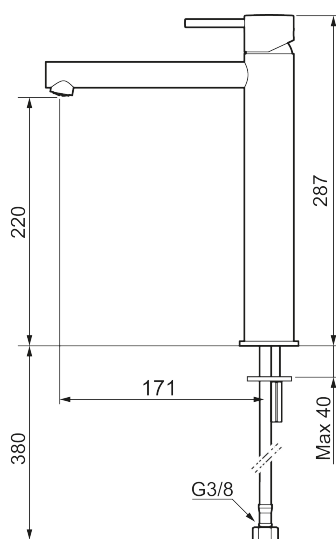

Unika egenskaper

Skyddsmodul 

INXX II sharp, high tvättställsblandare

INXX II tvättställsblandare finns i tre olika höjder där high är en hög blandare anpassad för en skålformad bänkmonterad ho. Med en kromad hållbar nyans och tvättställsblandarens raka karaktär med lång pip och lutande munstycke – gör INXX II sharp både snygg och bekväm att använda. Blandaren är testad och godkänd utifrån de byggregler som finns och är energieffektiv, vilket innebär att den ger en lägre vatten- och energiförbrukning utan att ge avkall på komforten. Bottenventil finns som tillbehör i samma nyans.

Om serien

INXX II är en elegant och tidlös serie i en palett av noga utvalda nyanser. Kombinationen av hög kvalitet, sober design och skön komfort gör den till den ultimata serien.

Art.nr: 273023.CA RSK: 8278283 Flöde 3 bar: 4,5 l/min

Utförande: Krom

- Keramisk tätning
- Omställbar flödesbegränsning och temperaturspär
- Flexibla anslutningsrör i metallomspunnen Soft PEX[®], lekande G3/8
- Hålmått Ø34-37 mm