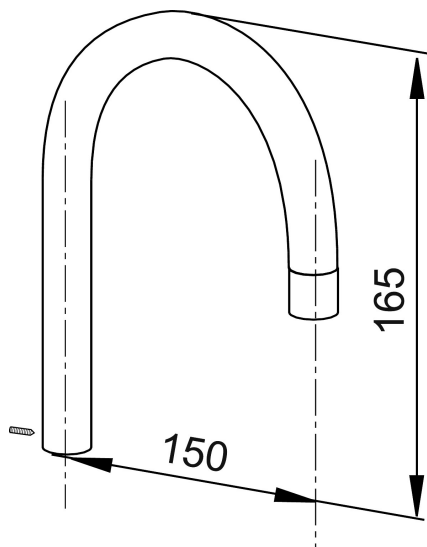

## Mora Inxx AI hanoihin

Tuote-nro: 708479.AE

Kuvaus: Kromattu

- Pesuallashanoihin