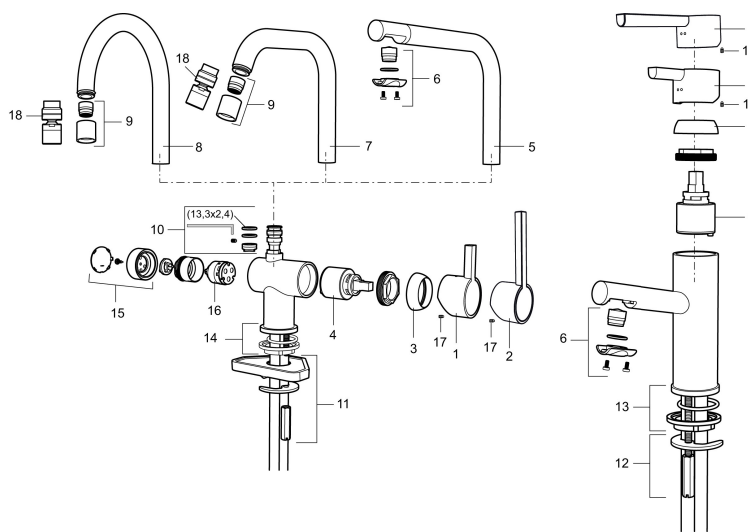

Art.no.: 707150 NRF-nummer: 4290833 Flow 3 bar: 7,8 l/m
Utførende: Krom

- ESS (Energisparesystem)
- Vannmengdebegrensning og temperatursperre
- Fleksible Soft PEX®-rør med 3/8" mutter

Unike funksjoner

Tilbakeslagssikring

PRODUKTBESKRIVNING

MORA REXX B5 servantbatteri

Mora REXX er essensen av skandinavisk design og funksjonalitet. Serien er minimalistisk og har fokus på enkelhet. Innovasjonen ligger i presisjonen. Når tradisjon og håndverk kombineres med moderne produksjonsmetoder og inspirerende formgivning, blir resultatet Mora REXX. Her i form av et vakkert servantbatteri med innebygd smart funksjonalitet.

Art.no.: 707150

NRF-nummer: 4290833

Reservedelsliste

NR.	ART. NO.	NRF-NUMMER	BESKRIVELSE
	37885000		Pakning til Soft PEX® 3/8" tilkoblingsmutter, 10 stk.
1	209500.AE	4294295	Spak, krom
1	209500.0011AE	4294296	Spak, krom/sort
2	409337		Spak med ekstra lengde 95 mm, krom
3	209501.AE	4294298	Dekkring, krom
4	209493.AE		Innsats ESS
4	708301.AE	4296511	Innsats
5	209506.AE	4294274	K6-tut, komplett, krom
5	209506.0011AE	4294275	K6-tut, komplett, krom/sort
6	209502.AE	4294301	Strålesamlersett, L-tut, 7,6 l/min ved 2–6 bar, krom
6	209502.0011AE	4294302	Strålesamlersett, L-tut, 7,6 l/min ved 2–6 bar, krom/sort
7	209508.AE	4294277	K7-tut, komplett, krom
8	209507.AE	4294272	K5-tut, komplett, krom
9	209503.AE	4294304	Strålesamler M18 innv. 7,6 l/min ved 2–6 bar, krom
10	209520.AE	4294309	Pakningssett for tut

NR.	ART. NO.	NRF-NUMMER	BESKRIVELSE
11	708779.AE	4294312	Festedetaljer, kjøkkenbatteri
12	209518.AE	4294311	Festedetaljer, servantbatteri
13	209562.AE		Styring, servantbatteri
14	209563.AE		Styrring, kjøkkenbatteri
15	209505.AE	4294307	Ratt for maskinavstegning, krom
16	S600337		Innsats for maskinavstengning, med serviceverktøy
16	S600316		Innsats for maskinavstengning, uten serviceverktøy
17	459013		Låseskrue M4x5
18	409480.AE		Leddbar strålesamler M18 innv. 7–9 l/min ved 3 bar