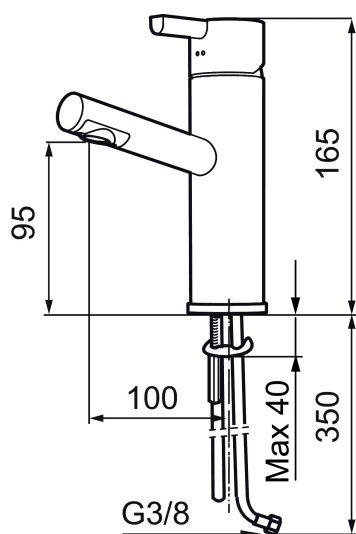

Art.no.: 707150 NRF-nummer: 4290833 Flow 3 bar: 7,8 l/m
Utførende: Krom

- ESS (Energisparesystem)
- Vannmengdebegrensning og temperatursperre
- Fleksible Soft PEX®-rør med 3/8" mutter

Unike funksjoner

Tilbakeslagssikring

Art.no.: 707150

NRF-nummer: 4290833

Reservedelsliste

NR.	ART. NO.	NRF-NUMMER	BESKRIVELSE
	37885000		Pakning til Soft PEX® 3/8" tilkoblingsmutter, 10 stk.
1	209500.AE	4294295	Spak, krom
1	209500.0011AE	4294296	Spak, krom/sort
2	409337		Spak med ekstra lengde 95 mm, krom
3	209501.AE	4294298	Dekkring, krom
4	209493.AE		Innsats ESS
4	708301.AE	4296511	Innsats
5	209506.AE	4294274	K6-tut, komplett, krom
5	209506.0011AE	4294275	K6-tut, komplett, krom/sort
6	209502.AE	4294301	Strålesamlersett, L-tut, 7,6 l/min ved 2–6 bar, krom
6	209502.0011AE	4294302	Strålesamlersett, L-tut, 7,6 l/min ved 2–6 bar, krom/sort
7	209508.AE	4294277	K7-tut, komplett, krom
8	209507.AE	4294272	K5-tut, komplett, krom
9	209503.AE	4294304	Strålesamler M18 innv. 7,6 l/min ved 2–6 bar, krom
10	209520.AE	4294309	Pakningssett for tut