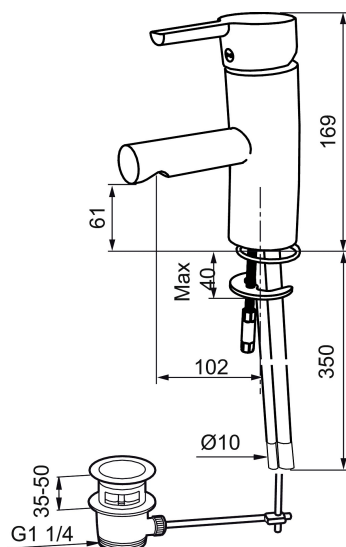

Art.no.: 733050.CA Flow 3 bar: 4,7 l/m

Utførende: Krom, konstantvannmengde ved 2-6 bar, ansl. 10 mm spiss

Unike funksjoner

Tilbakeslagssikring

- Mykstengende
- ESS (Energisparesystem)
- Med oppløftventil
- Vannmengdebegrenser og temperatursperre
- Mora Eco vannbesparende strålesamler
- Fleksible Soft PEX®-rør med 3/8" mutter
- Godkjent av svenske reumatikerforbundet
- Lead Free (blyfri)

NR.	ART. NO.	NRF-NUMMER	BESKRIVELSE
12	409390.AE	4294206	Spak care med ekstra lengde 150 mm
13	409391.AE	4294122	Dekkhylse, krom
14	409392.AE	4294123	Merkeplugg og skrue
15	409393.AE	4294124	Innsatsmutter inkl serviceverktøy
16	409395.AE	4294125	Utløpstut, K5-modell, krom
17	409396.AE	4294126	Utløpstut, K7-modell, krom
18	409397.AE	4294127	Utløpstut, K6-modell, krom
19	409403.AE		Innsats ESS, inkl. serviceverktøy
19	409405.AE		Innsats ESS, inkl nøkkel ,Turbo Jet
19	S600232		Innsats, for servantbatteri, LEED-tilpasset
20	891096.AE	4294142	Serviceverktøy
21	409400.AE	4294128	Vrider, krom (standard)
22	209504.AE	4294306	Vaskemaskininnsats m/verktøy
23	409104.AE	4294112	Avstengningsventil komplett, m/verktøy
24	409399.AE		Ombyggningssett, Maskinuttak G1/2 over benk
25	S600207		Høytrykkslange, lengde 1,5 m, krom
26	130732.AE	4294741	Hånddusjholder, Krom
27	439060.AE		Innsatsmutter
28	309519.AE		Sperrebrikke, 2 pakk (sort/grå)
29	708843.AE		O-ring (15,54 x 2,62), 2 stk
30	109016.AE		Tutnippel for fast tut, komplett
31	139595.AE		Stoppskrue med sperresegment
32	131394.AE		Innsats strålesamler, 7–9 l/min ved 3 bar
32	131400.AE		Innsats strålesamler, 11–15 l/min ved 3 bar
32	132408.AE		Innsats strålesamler 8 l/min ved 2–6 bar
33	409343.AE	4290247	Strålesamler med kuleledd, Krom, 7-9 l/min
34	S600018		Tutnippel, komplett
35	131407.AE		LEED kit for servantbatteri, 3 l/min ved 2-6 bar