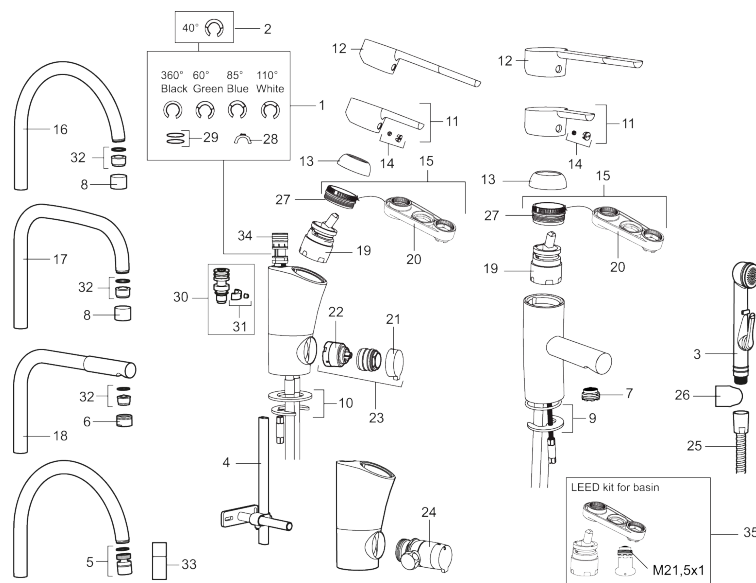

Art.no.: 733050.CA Flow 3 bar: 4,7 l/m

Utførende: Krom, konstantvannmengde ved 2-6 bar, ansl. 10 mm spiss

Unike funksjoner

Tilbakeslagssikring

- Mykstengende
- ESS (Energisparesystem)
- Med oppløftventil
- Vannmengdebegrenser og temperatursperre
- Mora Eco vannbesparende strålesamler
- Fleksible Soft PEX®-rør med 3/8" mutter
- Godkjent av svenske reumatikerforbundet
- Lead Free (blyfri)

Art.no.: 733050.CA

Reservedelsliste

NR.	ART. NO.	NRF-NUMMER	BESKRIVELSE
1	209524.AE	4294111	Pakningssett med sperringer
2	209543.AE		Sperring 40°
3	S600206	4305294	Selvstengende hånddusj, krom
4	409340.AE		Stabiliseringssats
5	409380.AE		Strålesamler med kuleledd, M22 innv, 7–9 l/min, til kjøkkenbatteri med høy tut
6	131415.AE		Hylse for strålesamler, M24 utv. 15 mm, krom
7	409382.AE		Strålesamler, M21,5 utv. 7–9 l/min ved 3 bar
7	409385.AE		Strålesamler M21,5 utv. 5 l/min
7	S600228		Strålesamler M21,5 utv. 3 l/min
8	131410.AE		Hylse for strålesamler, M22 innv
9	409387.AE	4294118	Monteringstilbehør for servantbatterier
10	409388.AE	4294119	Monteringstilbehør for kjøkkenbatteri
11	409389.AE	4294121	Spak, komplett, krom