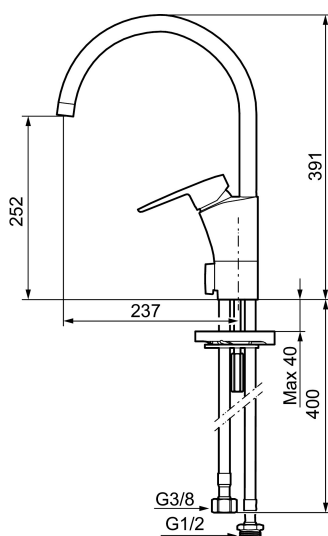

Art.no.: 242151 NRF-nummer: 4290175 Flow 3 bar: 7,9 l/m
Utførende: Krom

Unike funksjoner

Tilbakeslagssikring

- Mykstengende
- ESS (Energisparessystem)
- Vannmengdebegrenser og temperatursperre
- Mora Eco vannbesparende strålesamler
- Svingbar tut sperre 60°, 85°, 110° eller 360° (sperreringer for 60° eller 110° inkludert)
- Avstengning for maskin Kv, omstillbar til Vv
- Fleksible Soft PEX®-rør med 3/8" mutter
- For hull i benk Ø32-37 mm

Art.no.: 242151

NRF-nummer: 4290175

Reservedelsliste

NR.	ART. NO.	NRF-NUMMER	BESKRIVELSE
1	S600299		Pakningssett med sperreringer
2	209543.AE		Sperrering 40°
3	S600206	4305294	Selvstengende hånddusj, krom
4	S600308		Stabiliseringssats
5	131410.AE		Hylse for strålesamler, M22 innv
6	131413.AE		Hylse for strålesamler, M24 utv. 13 mm
7	S600160		Monteringstilbehør for servantbatteri
8	S600159		Monteringstilbehør for kjøkkenbatteri
9	409600.AE		Spak, komplett
10	409391.AE	4294122	Dekkhylse, krom
11	409392.AE	4294123	Merkeplugg og skrue
12	409395.AE	4294125	Utløpstut, K5-modell, krom
13	409396.AE	4294126	Utløpstut, K7-modell, krom
14	409393.AE	4294124	Innsatsmutter inkl serviceverktøy
15	S600273	4303851	Innsats kaldstart med serviceverktøy (grønn ring)