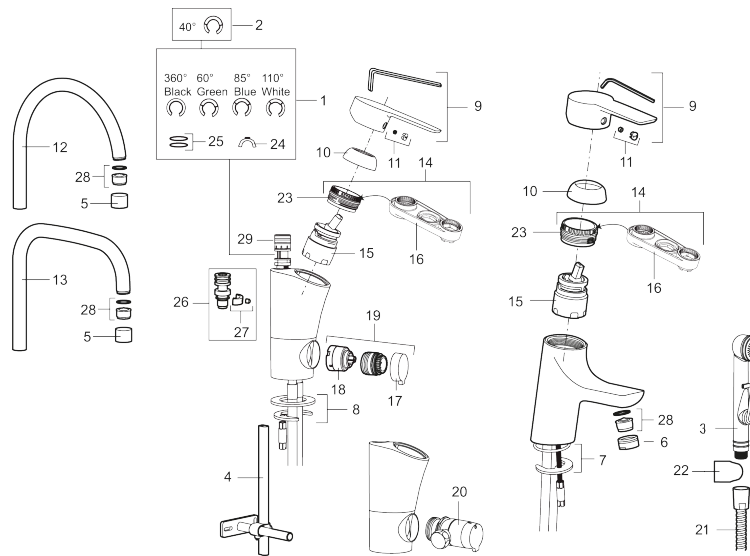

Art.no.: 242151 NRF-nummer: 4290175 Flow 3 bar: 7,9 l/m
Utførende: Krom

Unike funksjoner

Tilbakeslagssikring

- Mykstengende
- ESS (Energisparessystem)
- Vannmengdebegrenser og temperatursperre
- Mora Eco vannbesparende strålesamler
- Svingbar tut sperre 60°, 85°, 110° eller 360° (sperreringer for 60° eller 110° inkludert)
- Avstengning for maskin Kv, omstillbar til Vv
- Fleksible Soft PEX®-rør med 3/8" mutter
- For hull i benk Ø32-37 mm

PRODUKTBESKRIVNING

MORA CERA K5 kjøkkenbatteri

Mora Cera - et opplagt valg hvis du er ute etter et produkt som er robust, energieffektivt og med mange smarte funksjoner. Design og funksjon er utformet slik at kranen er ekstra brukervennlig, den passer derfor til hele familien. Innebygde energisparefunksjoner som sparer vann og energi har positiv effekt på miljøet.

Art.no.: 242151

NRF-nummer: 4290175

Reservedelsliste

NR.	ART. NO.	NRF-NUMMER	BESKRIVELSE
1	S600299		Pakningssett med sperreringer
2	209543.AE		Sperrering 40°
3	S600206	4305294	Selvstengende hånddusj, krom
4	S600308		Stabiliseringssats
5	131410.AE		Hylse for strålesamler, M22 innv
6	131413.AE		Hylse for strålesamler, M24 utv. 13 mm
7	S600160		Monteringstilbehør for servantbatteri
8	S600159		Monteringstilbehør for kjøkkenbatteri
9	409600.AE		Spak, komplett
10	409391.AE	4294122	Dekkhylse, krom
11	409392.AE	4294123	Merkeplugg og skrue
12	409395.AE	4294125	Utløpstut, K5-modell, krom
13	409396.AE	4294126	Utløpstut, K7-modell, krom
14	409393.AE	4294124	Innsatsmutter inkl serviceverktøy
15	S600273	4303851	Innsats kaldstart med serviceverktøy (grønn ring)