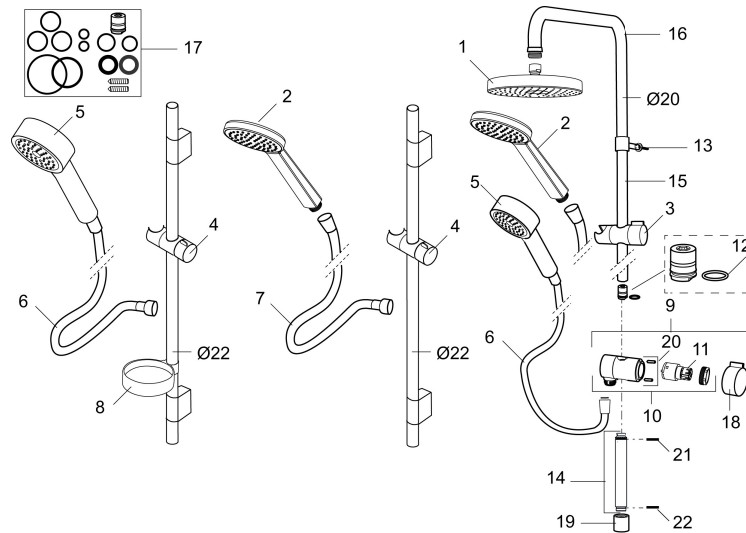

Art.no.: 130310 NRF-nummer: 4290621 Flow 3 bar: 9,0 l/m

Utførende: Krom

- Metallslange 1,75 m, PVC/BPA-fri innerslange
- Såpeskål
- Med antikalksystem "Easy Clean"
- Mora Eco 9 l/min

Unike funksjoner

PRODUKTBSKRIVNING

MORA MMIX S5 dusjgarnityr

Mora MMIX kombinerer en formfin og ergonomisk design med en energieffektiv innside. Designen preges av en kjølelt bølgende geometri og formidler en tidløs og sammenhengende stil i hele serien. Vårt unike miljøkonsept EcoSafe™ ligger til grunn for utviklingsarbeidet og bidrar til lavt energiforbruk og langsiktige miljøhensyn.

Art.no.: 130310

NRF-nummer: 4290621

Reservedelsliste

NR.	ART. NO.	NRF-NUMMER	BESKRIVELSE
	139912.AE	4294183	Distansering for Ø18, Ø20 og Ø22 mm, til såpeskål 409416
1	209544		Dusjkopp 180 mm, krom/sort
1	209545		Dusjkopp 180 mm, krom
2	130374		Hånddusj, krom
3	409418.AE		Hånddusjholder/glider Ø20, krom
4	130363.AE	4294108	Hånddusjholder/glider Ø22
5	130361	4294103	Hånddusj
6	139835.AE	4294433	Dusjslange, 1,75 m, krom
7	130365.AE		1,75 m, koniske muttere
8	409416	4294205	Såpeskål
9	409422		Dusjomkaster, komplett
10	409430.AE		Dusjomkaster (uten ratt)
11	409417.AA		Keramisk innsats for dusjomkaster
12	639173.AE		O-ring, (15,1 x 1,6) 2 stk
13	139906.AE		Dusjrørklammer 20 mm

NR.	ART. NO.	NRF-NUMMER	BESKRIVELSE
14	209549.AE		Anslutningsrør komplett
15	209548.AE		Nedre veggør
16	209550.AE		Øvre veggør / takør
17	409425.AE		Reservedelspose for Mora Shower System
18	409443.AE		Omkasterratt
19	209291.AE		Overgang G1/2 - M18x1
20	139812.AE		Låseskrue M5x20
21	309246.AE		O-ring (13,1 x 1,6) 2 stk
22	609029.AE		O-ring (16,1 x 1,6) 2 stk