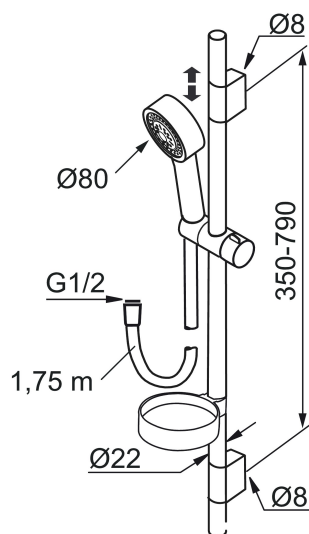

MORA MMIX S5 dusjgarnityr

Mora MMIX kombinerer en formfin og ergonomisk design med en energieffektiv innside. Designen preges av en kjæleent bølgegeometri og formidler en tidløs og sammenhengende stil i hele serien. Vårt unike miljøkonsept EcoSafe™ ligger til grunn for utviklingsarbeidet og bidrar til lavt energiforbruk og langsiktige miljøhensyn.

Art.no.: 130310 NRF-nummer: 4290621 Flow 3 bar: 9,0 l/m

Utførende: Krom

- Metallslange 1,75 m, PVC/BPA-fri innerslange
- Såpeskål
- Med antikalksystem "Easy Clean"
- Mora Eco 9 l/min

Unike funksjoner

PRODUKTBSKRIVNING

Art.no.: 130310

NRF-nummer: 4290621

Reservedelsliste

NR.	ART. NO.	NRF-NUMMER	BESKRIVELSE
	139912.AE	4294183	Distansering for Ø18, Ø20 og Ø22 mm, til såpeskål 409416
1	209544		Dusjkopp 180 mm, krom/sort
1	209545		Dusjkopp 180 mm, krom
2	130374		Hånddusj, krom
3	409418.AE		Hånddusjholder/glider Ø20, krom
4	130363.AE	4294108	Hånddusjholder/glider Ø22
5	130361	4294103	Hånddusj
6	139835.AE	4294433	Dusjslange, 1,75 m, krom
7	130365.AE		1,75 m, koniske muttere
8	409416	4294205	Såpeskål
9	409422		Dusjomkaster, komplett
10	409430.AE		Dusjomkaster (uten ratt)
11	409417.AA		Keramisk innsats for dusjomkaster
12	639173.AE		O-ring, (15,1 x 1,6) 2 stk
13	139906.AE		Dusjrørklammer 20 mm

NR.	ART. NO.	NRF-NUMMER	BESKRIVELSE
14	209549.AE		Anslutningsrør komplett
15	209548.AE		Nedre veggør
16	209550.AE		Øvre veggør / takør
17	409425.AE		Reservedelspose for Mora Shower System
18	409443.AE		Omkasterratt
19	209291.AE		Overgang G1/2 - M18x1
20	139812.AE		Låseskrue M5x20
21	309246.AE		O-ring (13,1 x 1,6) 2 stk
22	609029.AE		O-ring (16,1 x 1,6) 2 stk