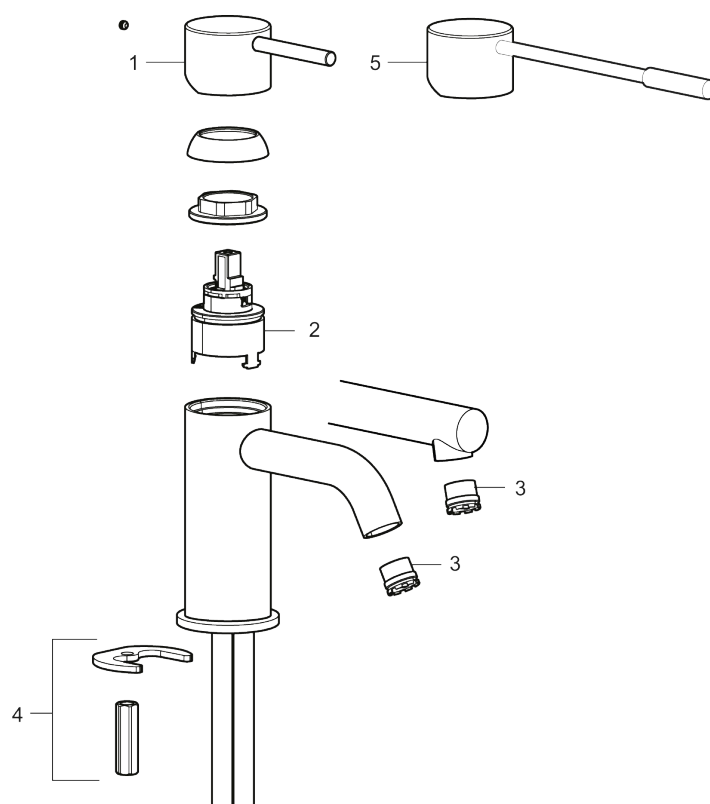

PRODUKTBESKRIVNING

MORA INXX II soft, high servantbatteri

INXX II servantkran finnes i tre ulike høyder der high er en høy kran tilpasset for en skålformet benkmontert vask. Med en krommet holdbar nyanse og servantkranens stilrene form, øker INXX II soft baderommets komfort og gir en følelse av kvalitet og eleganse.

Blandebatteriet er testet og godkjent ut fra gjeldende byggeregler og det er energieffektivt, noe som innebærer at man får et lavere vann- og energiforbruk uten å gi avkall på komforten. Bunnventil finnes som tilbehør i samme nyanse.

Om serien

INXX II er en elegant og tidløs serie i en palett av nøye utvalgte nyanser. Kombinasjonen av høy kvalitet, stilren design og herlig komfort gjør den til den ultimate serien.

Art.no.: 273021.CA

NRF-nummer: 4290468

Reservedelsliste

NR.	ART. NO.	NRF-NUMMER	BESKRIVELSE
1	409701.AE	4295012	Spak, komplett, krom
1	409701.12AE	4295006	Spak, komplett, matt sort
1	409701.22AE	4295007	Spak, komplett, matt hvit
1	409701.44AE	4295008	Spak, komplett, matt grå