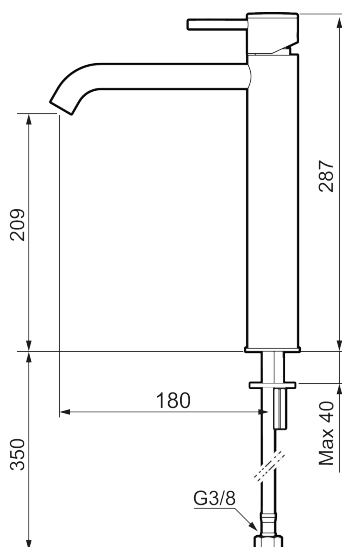

- Vannmengdebegrenser og temperatursperre
- Mora Eco konstantvannmengde 5 l/min ved 2-6 bar
- Fleksible Soft PEX®-rør med 3/8" mutter