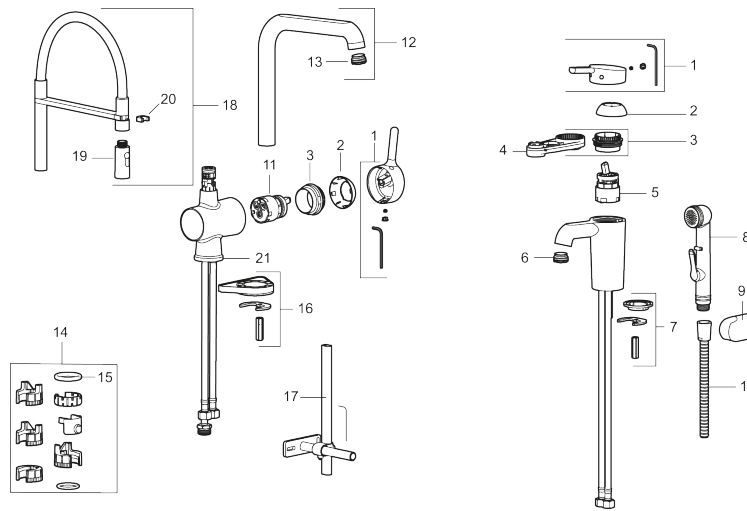

Tuote-nro: 262051 **LVI:** 6261230 **Flow 3 bar:** 11,7 l/m

Kuvaus: Kromattu

Ainutlaatuiset ominaisuudet

- Keraaminen säätöosa
- Vesimäärän ja lämpötilan esisäätö
- Joustavat Soft PEX®- liittosletkut 3/8" liittosmutterilla
- Juoksuputken rajoitus valittavissa 60°, 85°, 110°
- Asennusreikä Ø34-37 mm

Tuote-nro: 262051

LVI: 6261230

Varaosalistaus

NRO.	MA-NRO	LVI	KUVAUS
1	409560.AE		Käyttövipu , täydellinen
2	409580.AE		Peitelevy
3	409570.AE		Lukitusnasta, sis. huoltotyökalun
4	891096.AE	6432025	Huoltotyökalu
5	409403.AE	6432018	Keraaminen säätöosa, sis.huoltotyökalun
5	409405.AE	6432024	Keraaminen säätöosa, Turbo, sis. huoltotyökalun
6	409565.AE		Poresuutin M24 uk., 5 l/min 200–600 kPa
7	409387.AE		Kiinnityssarja, pesuallashana
8	S600206		Itsesulkeutuva käsisuihku, kromattu
9	130732.AE	6565461	Käsisuihkun seinäripustin
10	S600207		Suihkuletku 1500 mm, kromattu

NRO.	MA-NRO	LM	KUVAUS
11	409450.AE	6432177	Säätöosa huoltoavaimin, sis. huoltotyökalun
12	409561.AE		Juoksuputki, täydellinen
13	409569.AE		Poresuutin M24 uk., 9–11 l/min 300 kPa
14	209565.AE		Juoksuputken rajoitinsarja
15	708843.AE		O-rengas (15,54 x 2,62), 2 kpl
16	708779.AE		Kiinnityssarja, keittiöhana
17	409340.AE	6432210	Keittiöhanan tukilevy
18	409563.AE		Juoksuputki, täydellinen, läpinäkyvä letku
18	409563.0011		Juoksuputki, täydellinen, musta letku
18	409563.0015		Juoksuputki, täydellinen, vaaleanpunainen letku
18	409563.0020		Juoksuputki, täydellinen, valkoinen letku
18	409563.0024		Juoksuputki, täydellinen, ruskea letku
18	409563.0042		Juoksuputki, täydellinen, harmaa letku
18	409563.0084		Juoksuputki, täydellinen, sininen letku
19	409564.AE		Suutinosia
20	S600061		Tukivarren vastakappale
21	209563.AE		Jalustarengas, keittiöhanat