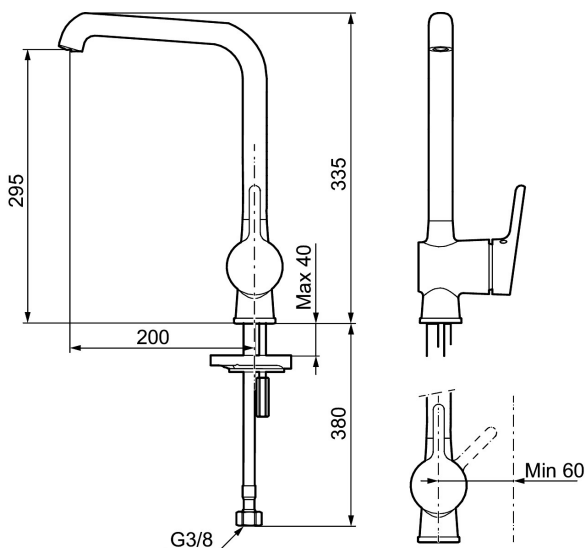

MORA ONE keittiöhana

Mora One on erittäin elegantti designhanasarja, jonka suunnittelun kulmakivinä on ollut kauneus, käytettävyys sekä kestävyys. Mora One on saanut inspiraationsa Mora Armaturin 90 vuotisesta historiasta, mutta se on suunniteltu moderniin kotiin. Arvostettu ruotsalainen suunnittelija ja arkkitehti Thomas Sandell sai inspiraation hanasarjan suunnitteluun perinteisestä, vanhan ajan vesipumpusta. Mora Onessa on samanlainen kartiomainen runko sekä terävät kulmat yhdistettynä tasaisiin pintoihin. Mora One-hanasarjassa on luotettava ja pitkälle kehitetty tekniikka ja hanat säästävät sekä vettä että energiaa, käyttömukavuudesta tinkimättä.

Tuote-nro: 262051 **LVI:** 6261230 **Flow 3 bar:** 11,7 l/m

Kuvaus: Kromattu

Ainutlaatuiset ominaisuudet

- Keraaminen säätöosa
- Vesimäärän ja lämpötilan esisäätö
- Joustavat Soft PEX®- liittosletkut 3/8" liittosmutterilla
- Juoksuputken rajoitus valittavissa 60°, 85°, 110°
- Asennusreikä Ø34-37 mm

NRO.	MA-NRO	LM	KUVAUS
11	409450.AE	6432177	Säätöosa huoltoavaimin, sis. huoltotyökalun
12	409561.AE		Juoksuputki, täydellinen
13	409569.AE		Poresuutin M24 uk., 9–11 l/min 300 kPa
14	209565.AE		Juoksuputken rajoitinsarja
15	708843.AE		O-rengas (15,54 x 2,62), 2 kpl
16	708779.AE		Kiinnityssarja, keittiöhana
17	409340.AE	6432210	Keittiöhanan tukilevy
18	409563.AE		Juoksuputki, täydellinen, läpinäkyvä letku
18	409563.0011		Juoksuputki, täydellinen, musta letku
18	409563.0015		Juoksuputki, täydellinen, vaaleanpunainen letku
18	409563.0020		Juoksuputki, täydellinen, valkoinen letku
18	409563.0024		Juoksuputki, täydellinen, ruskea letku
18	409563.0042		Juoksuputki, täydellinen, harmaa letku
18	409563.0084		Juoksuputki, täydellinen, sininen letku
19	409564.AE		Suutinosia
20	S600061		Tukivarren vastakappale
21	209563.AE		Jalustarengas, keittiöhanat