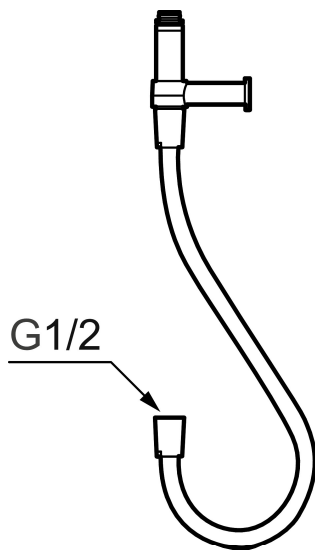

## Vægbeslag med slange

Artikel-nummer: 130367 VVS: 745136744

Beskrivelse: Krom, 0,5 m

- Anvendes ved montering af Mora Shower System på armatur med afgang ned.