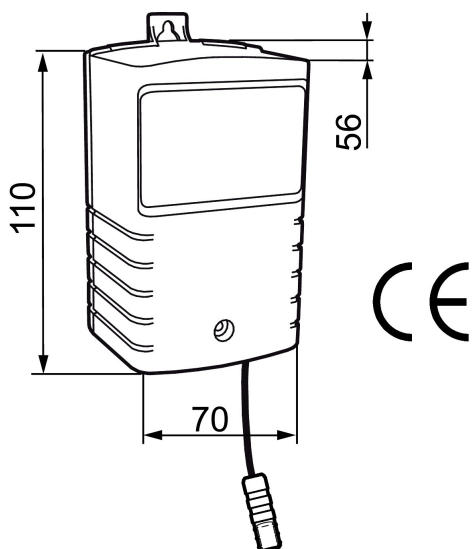

## Muuntaja, kiinteä asennus, Tronic suihkuille

**Tuote-nro:** 729428.AE **LVI:** 6432071

**Kuvaus:** Muuntaja 9V suihkupaneeli ja Compact

- Mora Tronic Compact yläsuihkulle ja Mora Tronic suihkupaneeleille
- Suojaluokka IP45
- Jännite 9V
- Teho 7,2W
- Käyttölämpötila 0-40 °C
- Kiinteään asennukseen, tarvitsee ammattilaisen
- Liitäntään enintään 3 kpl 5m jatkojohtoja
- Enintään 8 kalusteelle