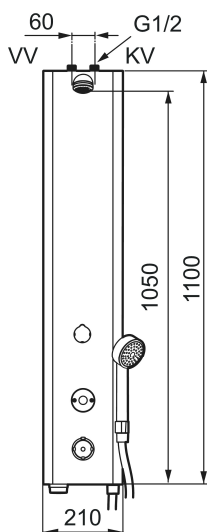

Unike funksjoner

Tilbakeslagssikring

MORA tronic dusjpanel WMS, med termostat, nettdrift

Art.no.: 720176 NRF-nummer: 4290396

Utførende: Nettdrift, inkl. 10 m skjøtekabel

- Dusjpanel med mulighet for trådløs oppkobling (som abonnent)
- Sikkerhetsbatteri
- Med hånddusj og slange
- Nettdrift (eksl. transformator). Inkl. AC-adapter og 10 m skjøtekabel
- Anslutning opp G1/2, inkludert kuleventil
- Inklusive magnetventil og filter
- Programmerbar startknapp. Stillbar spyletid 10-60 sek, fabrikkinnstilt på 30 sek.
- Tappetidbegrensning hindrer oversvømming, maks tid er 5 min.
- Dusjstrålen kan vinkles +/- 5°
- Mengderegulerer 9 l/min ved 3 bar
- Rustfritt utførende
- Avstengning via magnet (anvendes f. eks. ved rengjøring)
- Lavt strømforbruk - lang livslengde
- Kan gjennomspyles med hettvann for legionella sanering
- IP klasse sensor, IP67
- Med tilbakeslagsventiler etter standard EN 1717

Installasjon:

- Enkel installasjon og service
- For nettdrift kreves forskjellige tilbehør:
 - Alternativ 1: Spenningsfordelingsboks MA S600149
 - Alternativ 2: Omformer MA S600129 for stikkontakt, eller transformator MA S600128, og skjøtekabel (5 m) MA S600127