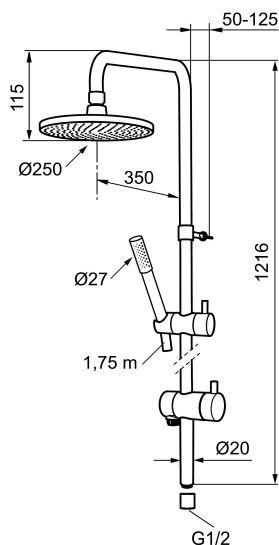

Unika egenskaper

MORA INXX S5 shower system

Mora Inxx Shower system får vardagens stress och måsten, att formligen rinna av dig. Med sina rena och strikta linjer förenar den form och funktion på ett kompromisslöst sätt. Den stora takduschen på hela 250 mm sprider vattnet generöst över kroppen och förmedlar en gedigen känsla – som består. Antikalksystemet gör att du inte behöver bekymra dig över munstycket som kalkar igen.

Art.nr: 130008 RSK: 8180922

Utförande: Krom

- Omkastare med keramisk tätning
- Metallomspunnen slang 1750 mm, PVC- och BPA-fri innerslang
- Med antikalksystemet "Easy-Clean"
- Duschröret kan kapas vid behov
- Justerbart väggfäste
- Omkastaren kan monteras med vredet framåt eller åt sidan
- Eco (energi- och vattenbesparande handdusch 9 l/min, taksil 12 l/min)