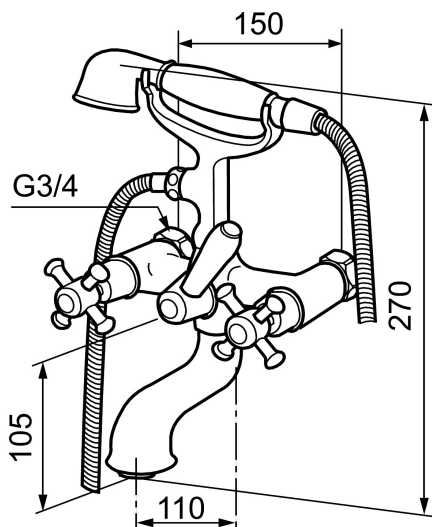

## MORA CLASSIC togrepsbatteri

Mora Classic er en eksklusiv serie vannkraner som ivaretar de gamle designidealene med de runde og kraftige formene. Alle deler er fremstilt i metall, med ekte Morakvalitet. I tillegg til komfort og trygghet gir et Mora Classic badekarbatteri deg detaljen som skaper helheten på badet ditt. Keramisk tetning er standard. Moderne teknikk i klassisk tapning når den er som best.

Art.no.: 700624 NRF-nummer: 4290351

Utførende: Krom

- Med hånddusjgaffel, slange og hånddusj
- Med vender, kar/dusj

Unike funksjoner

**PRODUKTBSKRIVNING**

# MORA CLASSIC togrepsbatteri

Mora Classic er en eksklusiv serie vannkraner som ivaretar de gamle designidealene med de runde og kraftige formene. Alle deler er fremstilt i metall, med ekte Morakvalitet. I tillegg til komfort og trygghet gir et Mora Classic badekarbatteri deg detaljen som skaper helheten på badet ditt. Keramisk tetning er standard. Moderne teknikk i klassisk tapning når den er som best.

## Reservedelsliste

NR.	ART. NO.	NRF-NUMMER	BESKRIVELSE
1	130802.AE	4294691	Hånddusj, krom
2	S600310		Dusjslange, 1,75 m, krom
3	S600075		Nippelmuffe med tilbakeslagsventil
4	708141.AE	4295854	Spak til sjalter
5	708143.AE	4295856	Stempel til sjalter
6	708142.AE	4295855	Sjalter
7	708339		Utløpstut for badekarbatteri
8	131328.AE	4296505	Strålesamler M28 utv., 24–26 l/min ved 3 bar, krom
9	640000.AE		Overgangsnippel G1/2 utv- G3/4 innv med pakning
10	708147.AE	4295802	Overdel med ratt komplett, keramisk tetning
11	708137.AE	4295851	Ratt, komplett med skrue og dekkebrikke (VV+KV)
12	719109.AE	4295803	Keramisk overdel G1/2 uten ratt
13	130804.AE	4294731	Veggholder for hånddusj, krom
14	708135.AE	4296507	Skrue og dekkebrikke (VV+KV) krom
14	708135.65AE		Skrue og dekkebrikke (VV+KV) gull