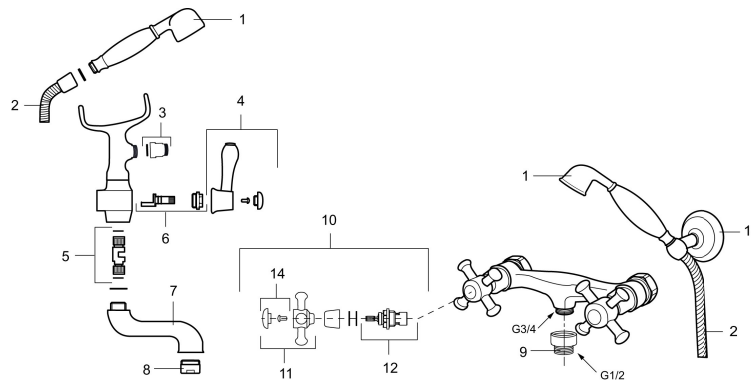

## MORA CLASSIC togrepsbatteri

Mora Classic er en eksklusiv serie vannkraner som ivaretar de gamle designidealene med de runde og kraftige formene. Alle deler er fremstilt i metall, med ekte Morakvalitet. I tillegg til komfort og trygghet gir et Mora Classic badekarbatteri deg detaljen som skaper helheten på badet ditt. Keramisk tetning er standard. Moderne teknikk i klassisk tapning når den er som best.

Art.no.: 700624 NRF-nummer: 4290351

Utførende: Krom

- Med hånddusjgaffel, slange og hånddusj
- Med vender, kar/dusj

Unike funksjoner

**PRODUKTBSKRIVNING**

# MORA CLASSIC togrepsbatteri

Mora Classic er en eksklusiv serie vannkraner som ivaretar de gamle designidealene med de runde og kraftige formene. Alle deler er fremstilt i metall, med ekte Morakvalitet. I tillegg til komfort og trygghet gir et Mora Classic badekarbatteri deg detaljen som skaper helheten på badet ditt. Keramisk tetning er standard. Moderne teknikk i klassisk tapning når den er som best.

## Reservedelsliste

NR.	ART. NO.	NRF-NUMMER	BESKRIVELSE
1	130802.AE	4294691	Hånddusj, krom
2	S600310		Dusjslange, 1,75 m, krom
3	S600075		Nippelmuffe med tilbakeslagsventil
4	708141.AE	4295854	Spak til sjalter
5	708143.AE	4295856	Stempel til sjalter
6	708142.AE	4295855	Sjalter
7	708339		Utløpstut for badekarbatteri
8	131328.AE	4296505	Strålesamler M28 utv., 24–26 l/min ved 3 bar, krom
9	640000.AE		Overgangsnippel G1/2 utv- G3/4 innv med pakning
10	708147.AE	4295802	Overdel med ratt komplett, keramisk tetning
11	708137.AE	4295851	Ratt, komplett med skrue og dekkebrikke (VV+KV)
12	719109.AE	4295803	Keramisk overdel G1/2 uten ratt
13	130804.AE	4294731	Veggholder for hånddusj, krom
14	708135.AE	4296507	Skrue og dekkebrikke (VV+KV) krom
14	708135.65AE		Skrue og dekkebrikke (VV+KV) gull