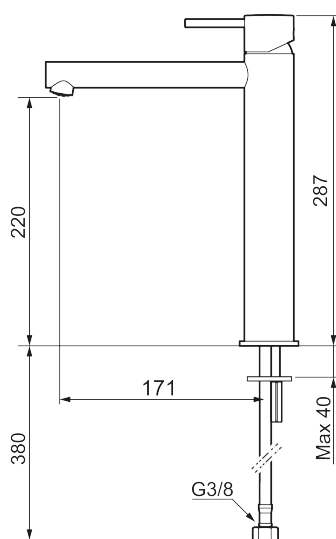

Unika egenskaper

Skyddsmodul AA

MORA INXX II sharp, high tvättställsblandare

INXX II tvättställsblandare finns i tre olika höjder där high är en hög blandare anpassad för en skålformad bänkmonterad ho. Med en tålig mattgrå nyans och tvättställsblandarens raka karaktär med lång pip och lutande munstycke – gör INXX II sharp både snygg och bekväm att använda. Blandaren är testad och godkänd utifrån de byggregler som finns och är energieffektiv, vilket innebär att den ger en lägre vatten- och energiförbrukning utan att ge avkall på komforten. Bottenventil finns som tillbehör i samma nyans.

Om serien

INXX II är en elegant och tidlös serie i en palett av noga utvalda nyanser. Kombinationen av hög kvalitet, sober design och skön komfort gör den till den ultimata serien.

Art.nr: 273023.44CA RSK: 8278286 Flöde 3 bar: 4,5 l/min

Utförande: Mattgrå

- Keramisk tätning
- Omställbar flödesbegränsning och temperaturspär
- Flexibla anslutningsrör i metallomspunnen Soft PEX[®], lekande G3/8
- Hålmått Ø34-37 mm