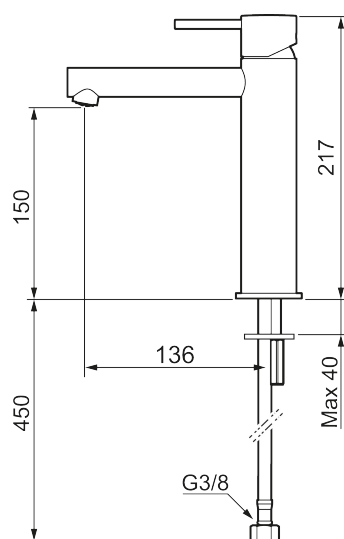

Unika egenskaper

Skyddsmodul 

INXX II sharp, medium tvättställsblandare

INXX II tvättställsblandare finns i tre olika höjder där medium är en mellanhög blandare som passar till större handfat. Med den eleganta hållbara nyansen borstad mässing och tvättställsblandarens raka karaktär med lång pip och lutande munstycke – gör INXX II sharp både snygg och bekväm att använda. Blandaren är testad och godkänd utifrån de byggregler som finns och är energieffektiv, vilket innebär att den ger en lägre vatten- och energiförbrukning utan att ge avkall på komforten. Bottenventil finns som tillbehör i samma nyans.

Utförande: Borstad mässing PVD

- Keramisk tätning
- Omställbar flödesbegränsning och temperaturspär
- Flexibla anslutningsrör i metallomspunnen Soft PEX[®], lekande G3/8
- Hålmått Ø34-37 mm