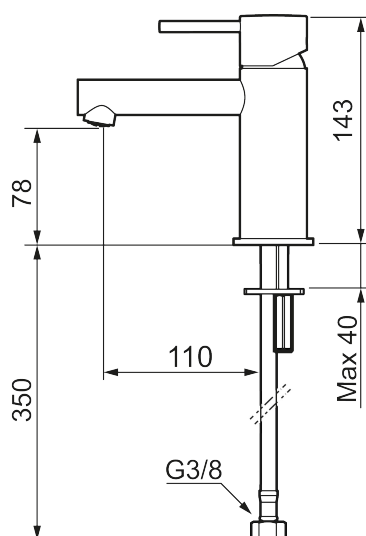

Unika egenskaper

Skyddsmodul 

INXX II sharp, small tvättställsblandare

INXX II tvättställsblandare finns i tre olika höjder där small är en låg blandare anpassad för mindre handfat. Med en tålig mattgrå nyans och tvättställsblandarens raka karaktär med lång pip och lutande munstycke – gör INXX II sharp både snygg och bekväm att använda. Blandaren är testad och godkänd utifrån de byggregler som finns och är energieffektiv, vilket innebär att den ger en lägre vatten- och energiförbrukning utan att ge avkall på komforten. Bottenventil finns som tillbehör i samma nyans.

Om serien

INXX II är en elegant och tidlös serie i en palett av noga utvalda nyanser. Kombinationen av hög kvalitet, sober design och skön komfort gör den till den ultimata serien.

Art.nr: 273003.44CA RSK: 8278261 Flöde 3 bar: 4,5 l/min

Utförande: Mattgrå

- Keramisk tätning
- Omställbar flödesbegränsning och temperaturspär
- Flexibla anslutningsrör i metallomspunnen Soft PEX[®], lekande G3/8
- Hålmått Ø34-37 mm