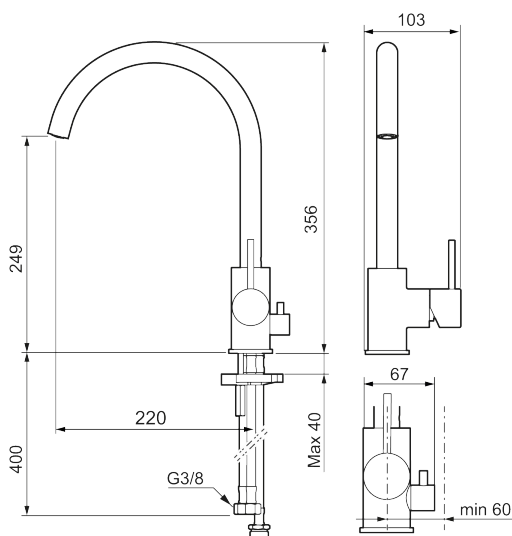

Utförande: Borstad nickel, med diskmaskinsavstängning

Unika egenskaper

Skyddsmodul **AA**

- Keramisk tätning
- Omställbar flödesbegränsning och temperaturspärr
- Flexibla anslutningsrör i metallomspunnen Soft PEX[®], lekande G3/8
- Svängbar pip 60°, 85°, 110° eller 360°
- Med diskmaskinsavstängning, KV ej omställbar till VV
- Hålmått Ø34-37 mm