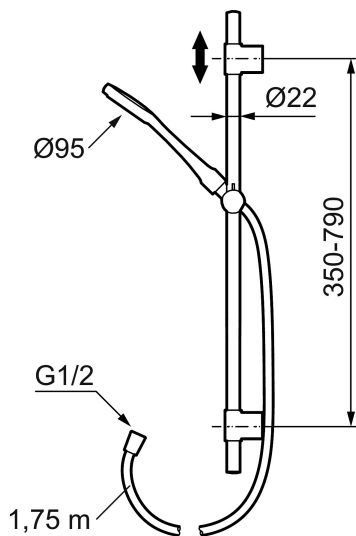

## Mora Cera S5 käsisuihkusetti

Kylpyhuone on paikka rentoutumiselle, nautinnolle ja palautumiselle. Joten täytä se tunteella. Säästä energiaa rasittamatta itseäsi, suojaudu lämpötilavaihteluilta, suo itsellesi tavallista pidempi suihku hyvillä mielin. Mora Cera täyttää kylpyhuoneesi laatuajalla monella tapaa.

**Tuote-nro:** 130318 **LVI:** 6561069 **Flow 3 bar:** 10,0 l/m

**Kuvaus:** Kromattu

- Kromattu suihkuletku 1750 mm
- Suihkutangossa säädettävä asennusväli
- Helposti puhdistettava "Easy-Clean" suihkusiivilä
- Valinnainen ilmansekoitus-toiminto
- Ilmansekoitus saa suihkun tuntumaan runsaammalta jo 6 l/min - max virtaama 10 l/min
- Muovipakkaus