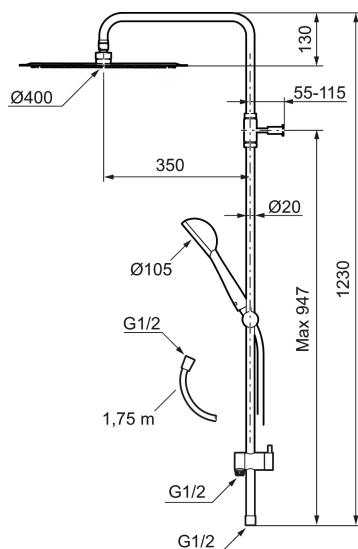

MORA ONE shower system

Teknisk innovasjon, håndverk og design er noen av kjennetegnene til serien Mora One. Den store takdusjen er perfekt når du skal skylle vekk dagens stress eller rett og slett la deg skjemme bort.

Thomas Sandell, arkitekt og designer har skapt en nøktern og elegant serie blandebatterier som på en stilfull og elegant forteller om brukervennlighet, skjønnhet og holdbarhet. Mora One er en komplett serie med badekarbatteri, dusjbatteri, dusjsett, takdusj, kjøkkenbatterier og servantbatterier.

Art.no.: 130017 **NRF-nummer:** 4290625 **Flow 3 bar:** 20,0 l/m
Utførende: Krom

- Dusjomkaster med keramisk tetning
- Hånddusj med svivel
- Med antikalksystem "Easy Clean"
- Hånddusj 9 l/min og takdusj 20 l/min
- Metallslange 1,75 m, PVC/BPA-fri innerslange
- Dusjstang kan kappes ved behov