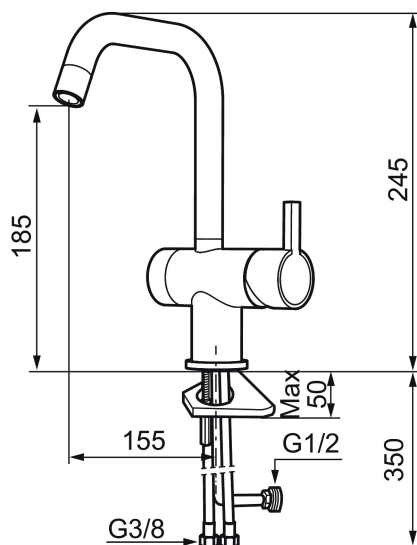

Artikel-Nr.: 707125.0011 Flow 3 bar: 7,6 l/m

Ausführung: Chrom/Schwarz

Unique characteristics

Backflow protection unit type

- Mit Geräteanschlussventil (Umstellung warm/kalt möglich)
- ESS (Energie-Spar-System)
- Mit keramkdichtung
- Einstellbare Mengen- und Temperaturbegrenzung
- Eco (Energie- und Wassereinsparung konstanter Durchfluss-Strahlregler, 7,6 l/min bei 200-600 kPa)
- Schwenkbarer Auslauf, Schwenkbegrenzung 60°, 120° oder 360°
- Flexible Anschlussschläuche Soft-PEX®
- Lochdurchmesser Ø32-35 mm

NO.	ART.NR	AUSFÜHRUNG
9	209503.AE	Strahlregler M18 innen,7,6 l/min von 200–600 kPa, chrom
10	209520.AE	Dichtungssatz
11	708779.AE	Befestigung komplett
12	209518.AE	Schnellbefestigung Waschtisch
13	209562.AE	Fuß verchromt mit Führungsring, Waschtisch
14	209563.AE	Fuß verchromt mit Führungsring, Spültisch
15	209505.AE	Handrad für Anschluss Geschirrspüler, chrom
16	209504.AE	Einsatz Geräteanschlussventil, inkl. Werkzeug
17	459013	Verschlussschraube M4x5
18	409480.AE	Strahlregler mit Kugelgelenk M18 innen, 7–9 l/min von 300 kPa