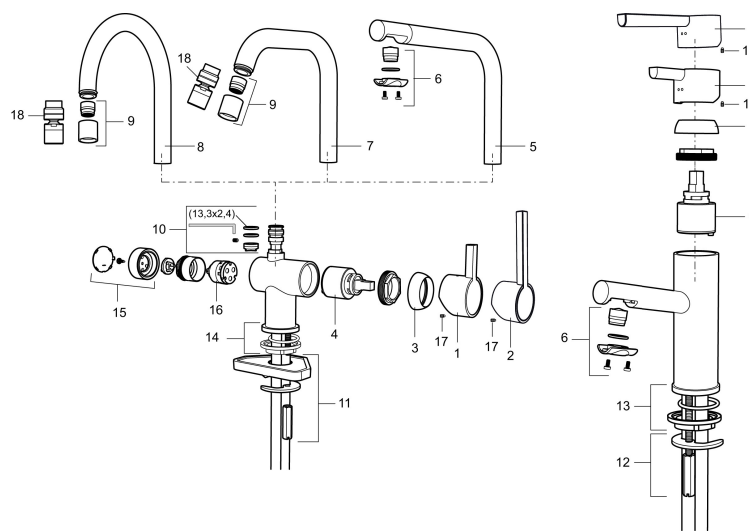

Artikel-Nr.: 707125.0011 Flow 3 bar: 7,6 l/m

Ausführung: Chrom/Schwarz

Unique characteristics

Backflow protection unit type

- Mit Geräteanschlussventil (Umstellung warm/kalt möglich)
- ESS (Energie-Spar-System)
- Mit keramkdichtung
- Einstellbare Mengen- und Temperaturbegrenzung
- Eco (Energie- und Wassereinsparung konstanter Durchfluss-Strahlregler, 7,6 l/min bei 200-600 kPa)
- Schwenkbarer Auslauf, Schwenkbegrenzung 60°, 120° oder 360°
- Flexible Anschlussschläuche Soft-PEX®
- Lochdurchmesser Ø32-35 mm

## Ersatzteilliste

NO.	ART.NR	AUSFÜHRUNG
	209560.AC	Gummidichtung für Soft-PEX® rohre 3/8", 10-er Pack
1	209500.AE	Hebel, chrom
1	209500.0011AE	Hebel, chrom/schwarz
2	409337	Care Heel
3	209501.AE	Mutter, chrom
4	209493.AE	Keramikkartusche, ESS
4	708301.AE	Keramikkartusche
5	209506.AE	L-Auslauf, chrom
5	209506.0011AE	L-Auslauf, chrom/schwarz
6	209502.AE	Strahlregler für Auslauf 209506, 7,6 l/min von 200–600 kPa, chrom
6	209502.0011AE	Strahlregler für Auslauf 209506, 7,6 l/min von 200–600 kPa, chrom/schwarz
7	209508.AE	J-Auslauf, chrom
8	209507.AE	C-Auslauf, chrom

NO.	ART.NR	AUSFÜHRUNG
9	209503.AE	Strahlregler M18 innen,7,6 l/min von 200–600 kPa, chrom
10	209520.AE	Dichtungssatz
11	708779.AE	Befestigung komplett
12	209518.AE	Schnellbefestigung Waschtisch
13	209562.AE	Fuß verchromt mit Führungsring, Waschtisch
14	209563.AE	Fuß verchromt mit Führungsring, Spültisch
15	209505.AE	Handrad für Anschluss Geschirrspüler, chrom
16	209504.AE	Einsatz Geräteanschlussventil, inkl. Werkzeug
17	459013	Verschlussschraube M4x5
18	409480.AE	Strahlregler mit Kugelgelenk M18 innen, 7–9 l/min von 300 kPa