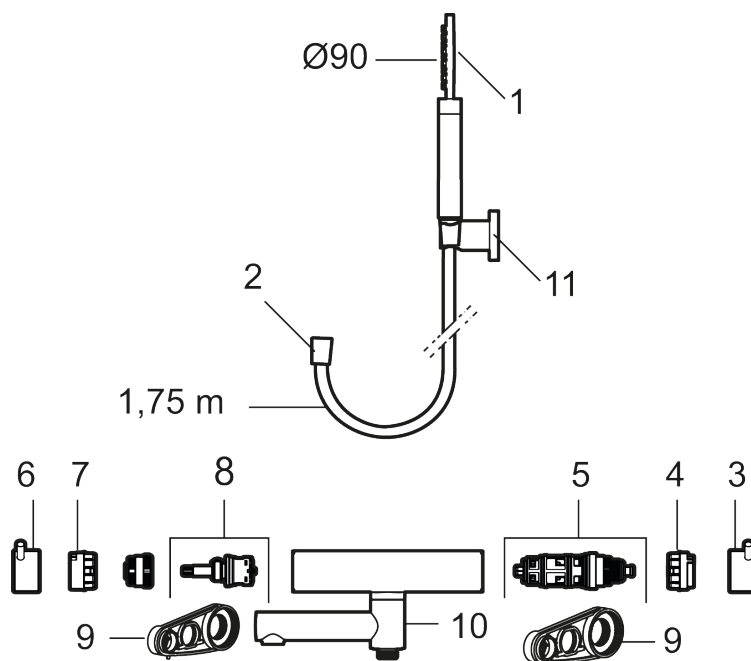

PRODUKTBESKRIVNING

MORA INXX II badekarbatteri

Med den moderne holdbare nyansen polert messing og hånddusjens store, runde munnstykke skaper kranen en estetisk følelse, samtidig som den gir forutsetninger for et avslappende bad. INXX II er serien som tilbyr en vannopplevelse i verdensklasse i form av en jevn temperatur, høy komfort og et sterkt vern mot skålding. Blandebatteriet er testet og godkjent ut fra gjeldende byggeregler og det er energieffektivt, noe som innebærer at man får et lavere vann- og energiforbruk uten å gi avkall på komforten.

Om serien

INXX II er en elegant og tidløs serie i en palett av nøye utvalgte nyanser. Kombinasjonen av høy kvalitet, stilren design og herlig komfort gjør den til den ultimate serien.

Art.no.: 270100.60

NRF-nummer: 4290416

Reservedelsliste

NR.	ART. NO.	NRF-NUMMER	BESKRIVELSE
1	209575	4295032	Hånddusj, krom
1	209575.12	4295033	Hånddusj, matt sort
1	209575.22	4295034	Hånddusj, matt hvit
1	209575.44	4295035	Hånddusj, matt grå
1	209575.60	4295036	Hånddusj, polert messing PVD
1	209575.62	4295037	Hånddusj, børstet messing PVD