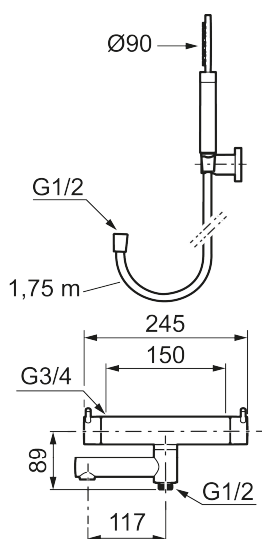

MORA INXX II badekarbatteri

Med den moderne holdbare nyansen polert messing og hånddusjens store, runde munnstykke skaper kranen en estetisk følelse, samtidig som den gir forutsetninger for et avslappende bad. INXX II er serien som tilbyr en vannopplevelse i verdensklasse i form av en jevn temperatur, høy komfort og et sterkt vern mot skålding. Blandebatteriet er testet og godkjent ut fra gjeldende byggeregler og det er energieffektivt, noe som innebærer at man får et lavere vann- og energiforbruk uten å gi avkall på komforten.

Om serien

INXX II er en elegant og tidløs serie i en palett av nøyte utvalgte nyanser. Kombinasjonen av høy kvalitet, stilren design og herlig komfort gjør den til den ultimate serien.

Art.no.: 270100.60 NRF-nummer: 4290416

Utførende: Polert messing PVD

- Med hånddusj, hånddusjholder og metallslange 1,75 m, PVC/BPA-fri innerslange
- Trykk- og termostatstyrt
- Svingbar utløpstut som vender kar/dusj
- Med reversibel overdel
- Sperreknapp 38°C
- Eco mengdeknapp
- Med tilbakeslagsventiler etter standard EN 1717
- OBS! Dekkskiver og anslutningskupper bestilles separat