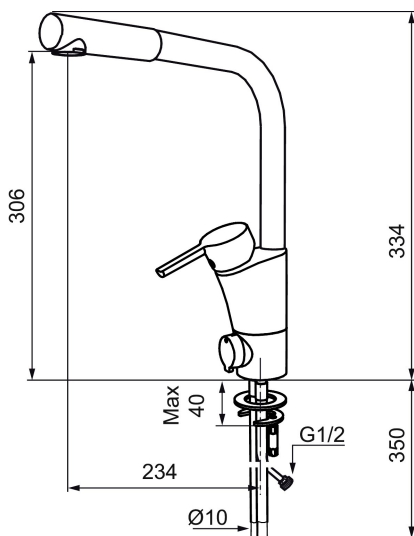

Mora MMIX K6 keittiöhana pk-venttiilein

Mora MMIX:ssä kaunislinjainen ja ergonominen muotoilu yhdistyy energiatehokkaaseen sisäosaan. Muotoilua leimaa hivelevän kaunis aaltoileva geometria, joka tekee koko sarjasta ajattoman tyylikkään. Kehitystyö perustuu ainutlaatuisen EcoSafe™-ympäristökonseptiimme, joka säästää energiaa ja edistää pitkäjänteistä ympäristöajattelua.

Tuote-nro: 732020.TT LVI: 6261179 Flow 3 bar: 13,6 l/m

Kuvaus: Kromattu

Ainutlaatuiset ominaisuudet

- Keraaminen säätökasetti: pitkä käyttöikä ja pehmeä sulkeutuminen, joka estää paineiskut ja putkien paukkumiset.
- ESS-energiansäästötoiminto
- TT-vedensäästötoiminto
- Juoksuputken rajoitus valittavissa 60°, 85°, 110° tai 360°
- Eco-poresuutin
- Joustavat Soft PEX®- liitosletkut 3/8" liitosmutterilla
- Lämpötilan esisäätö
- Lead Free, lyijyttömät materiaalit
- Asennusreikä: Ø35-37 mm
- Ääniluokka 1