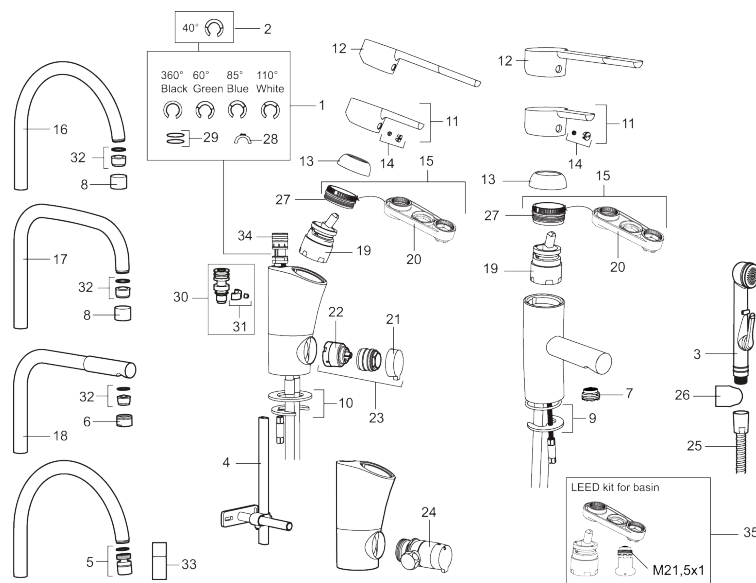

Art.nr: 733001.TT RSK: 8344494 Flöde 3 bar: 7,9 l/min
Utförande: Krom, ansl. lekande G3/8, med plusflöde

Unika egenskaper

Skyddsmodul

- ESS (energisparsystem)
- Mjukstängning med keramisk tätning
- Omställbar flödesbegränsning och temperaturspärr
- Eco (energi- och vattenbesparande strålsamlare)
- Flexibla anslutningsrör i metallomspunnen Soft PEX®
- Godkänd av reumatikerförbundet
- Lead Free (blyfri)
- Hålmått Ø33,5-37 mm

Art.nr: 733001.TT

RSK: 8344494

Reservdelslista

NR.	ART.NR	RSK	BESKRIVNING
1	209524.AE	8346915	Spärsegment
2	209543.AE	8346916	Spärsegment 40°
3	S600206	8233049	Självstängande handdusch, krom
4	409340.AE	8531598	Stabiliseringssats
5	409380.AE	8281496	Strålsamlare M22 inv., ledbar, 7–9 l/min vid 3 bar
6	131415.AE	8281512	Hylsa M24 utv., 15 mm, krom
7	409382.AE	8242282	Strålsamlare M21,5 utv., 7–9 l/min vid 3 bar
7	409385.AE	8242292	Strålsamlare M21,5 utv., 5 l/min vid 2-6 bar
7	S600228		Strålsamlare M21,5 utv., 3 l/min vid 2-6 bar
8	131410.AE	8281509	Hylsa M22 inv.
9	409387.AE	8346912	Fästdetaljer, tvätt
10	409388.AE	8346914	Fästdetaljer
11	409389.AE	8344867	Spak, komplett