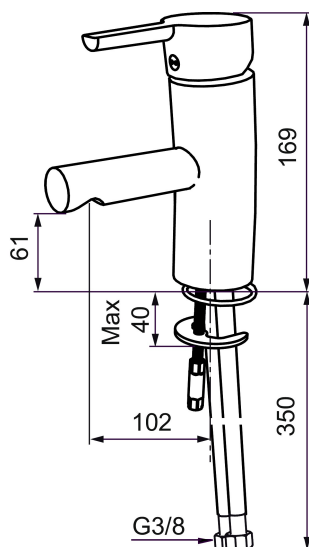

Art.nr: 733001.TT RSK: 8344494 Flöde 3 bar: 7,9 l/min
Utförande: Krom, ansl. lekande G3/8, med plusflöde

Unika egenskaper

Skyddsmodul

- ESS (energisparsystem)
- Mjukstängning med keramisk tätning
- Omställbar flödesbegränsning och temperaturspärr
- Eco (energi- och vattenbesparande strålsamlare)
- Flexibla anslutningsrör i metallomspunnen Soft PEX®
- Godkänd av reumatikerförbundet
- Lead Free (blyfri)
- Hålmått Ø33,5-37 mm

Art.nr: 733001.TT

RSK: 8344494

Reservdelslista

NR.	ART.NR	RSK	BESKRIVNING
1	209524.AE	8346915	Spärsegment
2	209543.AE	8346916	Spärsegment 40°
3	S600206	8233049	Självstängande handdusch, krom
4	409340.AE	8531598	Stabiliseringssats
5	409380.AE	8281496	Strålsamlare M22 inv., ledbar, 7–9 l/min vid 3 bar
6	131415.AE	8281512	Hylsa M24 utv., 15 mm, krom
7	409382.AE	8242282	Strålsamlare M21,5 utv., 7–9 l/min vid 3 bar
7	409385.AE	8242292	Strålsamlare M21,5 utv., 5 l/min vid 2-6 bar
7	S600228		Strålsamlare M21,5 utv., 3 l/min vid 2-6 bar
8	131410.AE	8281509	Hylsa M22 inv.
9	409387.AE	8346912	Fästdetaljer, tvätt
10	409388.AE	8346914	Fästdetaljer
11	409389.AE	8344867	Spak, komplett