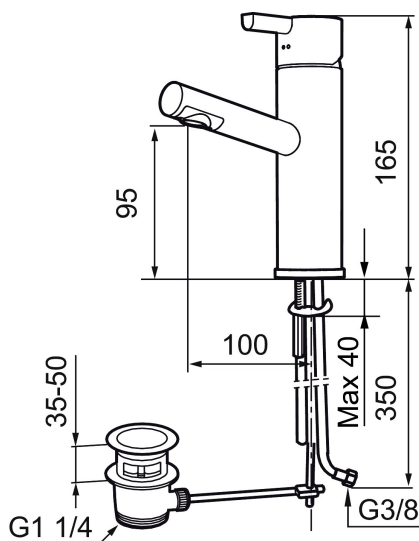

Artikel-nummer:

707155.0011

VVS:

701990124

Flow 3 bar: 7,0

l/m

Beskrivelse: Krom/sort

### Tilbageløbssikring

- Til håndvask.
- Løft-op bundventil.
- 100 mm fremspring.
- ESS (Energy Saving System)
- Keramisk tætning.
- Indbygget temperatur- og flowbegrænser.
- Med flexible tilslutningslanger.
- Hulmål Ø32-37 mm (Ø32-35 mm anbefales).