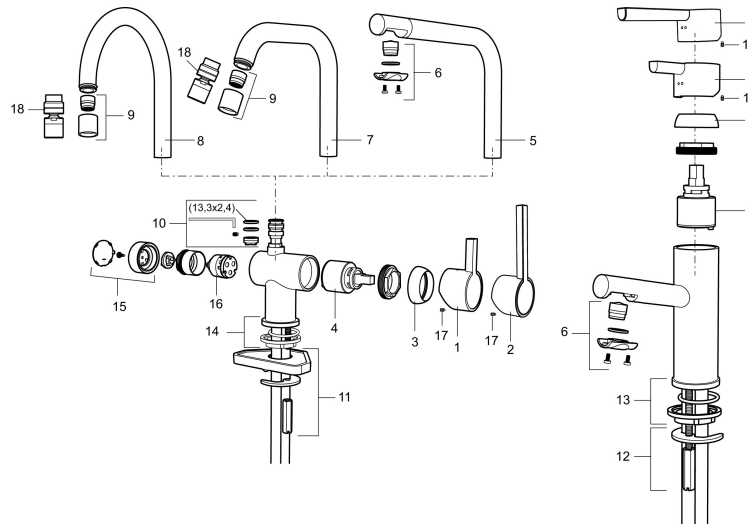

Wastafelmengkraan MORA REXX B5

Artikelnummer: 707161 Flow 3 bar: 4,6 l/m

Omschrijving: Chroom

- ESS (Energie Spaar Systeem)
- Keramische afdichtingen
- Instelbare volumestroom en temperatuurbegrenzing
- Eco (Energie- en waterbesparende volumestroombegrenzer, 5 l/min bij 200-600 kPa, drakonafhankelijk)
- Flexible aansluitslangen 3/8" wartel
- Kraangat Ø32-37 mm (Ø32-35 mm aanbevolen)

Unieke karaktereigenschappen

Type terugstroombeveiliging

Wastafelmengkraan MORA REXX B5

Artikelnummer: 707161

Onderdelen lijst

NR.	ARTIKELNR.	OMSCHRIJVING
	209560.AC	Pakking voor Soft PEX®-aansluitslangen 3/8", 10 St.
1	209500.AE	Hendel, chroom
1	209500.0011AE	Hendel, chroom/zwart
2	409337	RH-hendel
3	Afdekmoer, chroom	
4	209493.AE	Keramisch bovendeel, ESS
4	708301.AE	Keramisch bovendeel
5	209506.AE	L-uitloop, compleet, chroom
5	209506.0011AE	L-uitloop, compleet, chroom/zwart
6	209502.AE	Straalregelaar, L-uitloop, 7,6 l/min van 200–600 kPa, chroom
6	209502.0011AE	Straalregelaar, L-uitloop, 7,6 l/min van 200–600 kPa, chroom/zwart
7	209508.AE	J-uitloop, compleet, chroom
8	209507.AE	C-uitloop, compleet, chroom
9	209503.AE	Straalregelaar M18 bidr., 7,6 l/min van 200–600 kPa, chroom
10	209520.AE	Pakkingset, compleet met schroef en inbusleutel
11	708779.AE	Bevestigingsset, keukenmengkraan
12	209518.AE	Bevestigingsset, wastafelmengkraan
13	209562.AE	Positioneringsring, Wastafel

NR.	ARTIKELNR.	OMSCHRIJVING
14	209563.AE	Positioneringsring, Keuken
15	209505.AE	Hendel voor vaatwasseraansluiting, chroom
16	209504.AE	Keramisch patroon voor vaatwasseraansluiting, met servicegereedschap
17	459013	Bevestigingsschroef
18	409480.AE	Straalregelaar met kogelscharnier M18 bidr., 7–9 l/min van 300 kPa