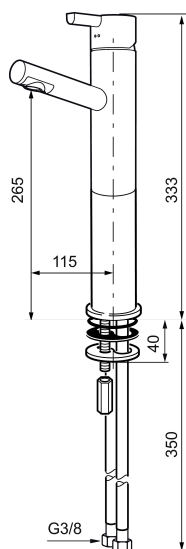

Wastafelmengkraan MORA REXX B5

Artikelnummer: 707161 Flow 3 bar: 4,6 l/m

Omschrijving: Chroom

- ESS (Energie Spaar Systeem)
- Keramische afdichtingen
- Instelbare volumestroom en temperatuurbegrenzing
- Eco (Energie- en waterbesparende volumestroombegrenzer, 5 l/min bij 200-600 kPa, drakonafhankelijk)
- Flexible aansluitslangen 3/8" wartel
- Kraangat Ø32-37 mm (Ø32-35 mm aanbevolen)

Unieke karaktereigenschappen

Type terugstroombeveiliging

Wastafelmengkraan MORA REXX B5

Artikelnummer: 707161

Onderdelen lijst

NR.	ARTIKELNR.	OMSCHRIJVING
	209560.AC	Pakking voor Soft PEX®-aansluitslangen 3/8", 10 St.
1	209500.AE	Hendel, chroom
1	209500.0011AE	Hendel, chroom/zwart
2	409337	RH-hendel
3	Afdekmoer, chroom	
4	209493.AE	Keramisch bovendeel, ESS
4	708301.AE	Keramisch bovendeel
5	209506.AE	L-uitloop, compleet, chroom
5	209506.0011AE	L-uitloop, compleet, chroom/zwart
6	209502.AE	Straalregelaar, L-uitloop, 7,6 l/min van 200–600 kPa, chroom
6	209502.0011AE	Straalregelaar, L-uitloop, 7,6 l/min van 200–600 kPa, chroom/zwart
7	209508.AE	J-uitloop, compleet, chroom
8	209507.AE	C-uitloop, compleet, chroom
9	209503.AE	Straalregelaar M18 bidr., 7,6 l/min van 200–600 kPa, chroom
10	209520.AE	Pakkingset, compleet met schroef en inbusleutel
11	708779.AE	Bevestigingsset, keukenmengkraan
12	209518.AE	Bevestigingsset, wastafelmengkraan
13	209562.AE	Positioneringsring, Wastafel

NR.	ARTIKELNR.	OMSCHRIJVING
14	209563.AE	Positioneringsring, Keuken
15	209505.AE	Hendel voor vaatwasseraansluiting, chroom
16	209504.AE	Keramisch patroon voor vaatwasseraansluiting, met servicegereedschap
17	459013	Bevestigingsschroef
18	409480.AE	Straalregelaar met kogelscharnier M18 bidr., 7–9 l/min van 300 kPa