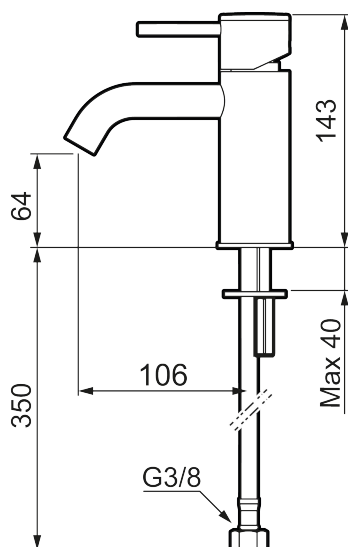

Unika egenskaper

Skyddsmodul 

MORA INXX II soft, small tvättställsblandare

INXX II tvättställsblandare finns i tre olika höjder där small är en låg blandare anpassad för mindre handfat. Med en tålig mattgrå nyans och tvättställsblandarens stilrena form, höjer INXX II soft badrummets komfort och ger en känsla av kvalitet och elegans. Blandaren är testad och godkänd utifrån de byggregler som finns och är energieffektiv, vilket innebär att den ger en lägre vatten- och energiförbrukning utan att ge avkall på komforten. Bottenventil finns som tillbehör i samma nyans.

Om serien

INXX II är en elegant och tidlös serie i en palett av noga utvalda nyanser. Kombinationen av hög kvalitet, sober design och skön komfort gör den till den ultimata serien.

Art.nr: 273001.44CA RSK: 8278255 Flöde 3 bar: 4,5 l/min
Utförande: Mattgrå

- Keramisk tätning
- Omställbar flödesbegränsning och temperaturspär
- Eco (energi- och vattenbesparande konstantflödesstrålsamlare, 5 l/min vid 2–6 bar)
- Flexibla anslutningsrör i metallomspunnen Soft PEX[®], lekande G3/8
- Hålmått Ø34-37 mm