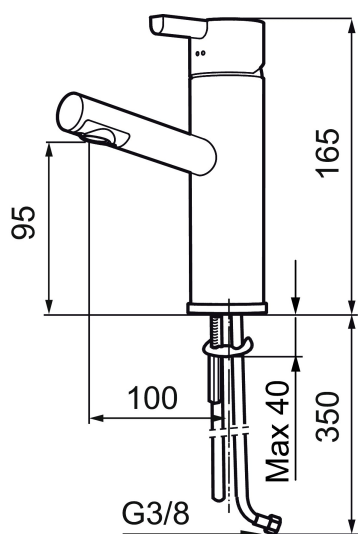

Artikel-nummer: 707150.11 VVS: 701488111 Flow 3 bar: 7,8 l/m
Beskrivelse: Sort PVD

Unikke egenskaber

Tilbageløbssikring

- Til håndvask.
- 100 mm fremspring.
- ESS (Energy Saving System).
- Keramisk tætning.
- Indbygget temperatur- og flowbegrænser.
- Med flexible tilslutningsslanger.
- Hulmål Ø32-37 mm (Ø32-35 mm anbefales).

PRODUKTBESKRIVELSE

Etgrebsarmatur, Mora Rexx B5 black

Mora Rexx er essensen af skandinavisk design og funktionalitet. Serien er minimalistisk og med fokus på enkelhed. Præcisionen er dens innovation. Når tradition og håndværk mødes med moderne produktionsmetoder og inspirerende formgivning, bliver resultatet Mora Rexx. Her i form af et smukt håndvaskbatteri med smart funktionalitet og bundventil.

Artikel-nummer: 707150.11 VVS: 701488111

Reservedelsliste

NR.	ART.NO	VVS	BESKRIVELSE
	37885000		Gummiring t Soft-PEX® rør 3/8", 10-pak
1	209500.AE	745148804	Greb, krom
1	209500.0011AE	745148805	Greb, krom/sort
2	409337	745148539	Handicapvenligt greb, L=95, krom
3	209501.AE	745144009	Dækkappe, krom
4	209493.AE		Keramisk enhed, ESS
4	708301.AE	745145002	Keramisk enhed
5	209506.AE	745148674	L-tud, krom
5	209506.0011AE	745148675	L-tud, krom/sort
6	209502.AE	745136704	Perlator til L-tud, krom
6	209502.0011AE	745136703	Perlator til L-tud, krom/sort
7	209508.AE	728007653	J-tud, krom
8	209507.AE	728007651	C-tud, krom
9	209503.AE	745136714	Perlator, krom
10	209520.AE	745137930	Pakningssæt
11	708779.AE	745148366	Bespændingssæt. Til køkken

NR.	ART.NO	VVS	BESKRIVELSE
12	209518.AE	745148620	Monteringssæt til håndvaskarmatur
13	209562.AE		Styrering, håndvaskarmatur
14	209563.AE		Styrering, køkken
15	209505.AE		
16	S600337		Indsats til DM, med værktøj
16	S600316		Indsats til DM, uden værktøj
17	459013		Låseskrue M4x5
18	409480.AE		Perlator med kugleled M18 indiv., 7–9 l/min ved 3 bar