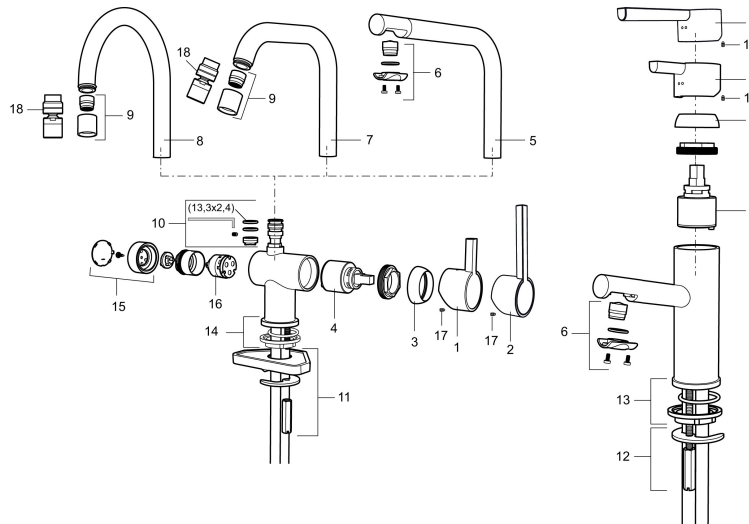

Artikel-nummer: 707150.11 VVS: 701488111 Flow 3 bar: 7,8 l/m
Beskrivelse: Sort PVD

Unikke egenskaber

Tilbageløbssikring

- Til håndvask.
- 100 mm fremspring.
- ESS (Energy Saving System).
- Keramisk tætning.
- Indbygget temperatur- og flowbegrænser.
- Med flexible tilslutningsslanger.
- Hulmål Ø32-37 mm (Ø32-35 mm anbefales).

PRODUKTBESKRIVELSE

Etgrebsarmatur, Mora Rexx B5 black

Mora Rexx er essensen af skandinavisk design og funktionalitet. Serien er minimalistisk og med fokus på enkelhed. Præcisionen er dens innovation. Når tradition og håndværk mødes med moderne produktionsmetoder og inspirerende formgivning, bliver resultatet Mora Rexx. Her i form af et smukt håndvaskbatteri med smart funktionalitet og bundventil.

Artikel-nummer: 707150.11 VVS: 701488111

Reservedelsliste

NR.	ART.NO	VVS	BESKRIVELSE
	37885000		Gummiring t Soft-PEX® rør 3/8", 10-pak
1	209500.AE	745148804	Greb, krom
1	209500.0011AE	745148805	Greb, krom/sort
2	409337	745148539	Handicapvenligt greb, L=95, krom
3	209501.AE	745144009	Dækkappe, krom
4	209493.AE		Keramisk enhed, ESS
4	708301.AE	745145002	Keramisk enhed
5	209506.AE	745148674	L-tud, krom
5	209506.0011AE	745148675	L-tud, krom/sort
6	209502.AE	745136704	Perlator til L-tud, krom
6	209502.0011AE	745136703	Perlator til L-tud, krom/sort
7	209508.AE	728007653	J-tud, krom
8	209507.AE	728007651	C-tud, krom
9	209503.AE	745136714	Perlator, krom
10	209520.AE	745137930	Pakningssæt
11	708779.AE	745148366	Bespændingssæt. Til køkken

NR.	ART.NO	VVS	BESKRIVELSE
12	209518.AE	745148620	Monteringssæt til håndvaskarmatur
13	209562.AE		Styrering, håndvaskarmatur
14	209563.AE		Styrering, køkken
15	209505.AE		
16	S600337		Indsats til DM, med værktøj
16	S600316		Indsats til DM, uden værktøj
17	459013		Låseskrue M4x5
18	409480.AE		Perlator med kugleled M18 indiv., 7–9 l/min ved 3 bar