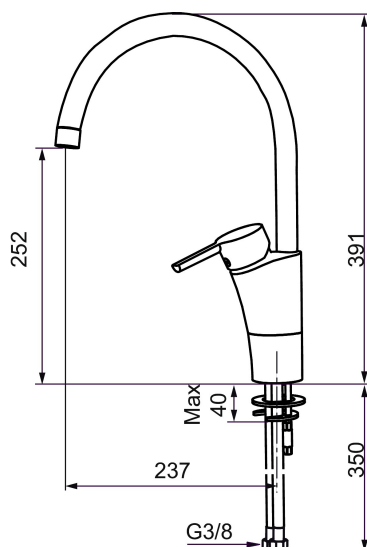

MORA MMIX K5 kjøkkenbatteri

Mora MMIX kombinerer en formfin og ergonomisk design med en energieffektiv innside. Designen preges av en kjælemt bølgegeometri og formidler en tidløs og sammenhengende stil i hele serien. Vårt unike miljøkonsept EcoSafe™ ligger til grunn for utviklingsarbeidet og bidrar til lavt energiforbruk og langsiktige miljøhensyn.

Art.no.: 732101.CA Flow 3 bar: 8,0 l/m

Utførende: Krom, 8 l/min ved 2-6 bar

Unike funksjoner

Tilbakeslagssikring

- Mykstengende
- ESS (Energispaesystem)
- Vannmengdebegrenser og temperatursperre
- Mora Eco vannbesparende strålesamler
- Svingbar tut sperre 60°, 85°, 110° eller 360°
- Fleksible Soft PEX®-rør med 3/8" mutter
- Godkjent av svenske reumatikerforbundet
- Lead Free (blyfri)
- For hull i benk Ø32-37 mm
- Turbo Jet: Fjærbelastet spak over halv mengde