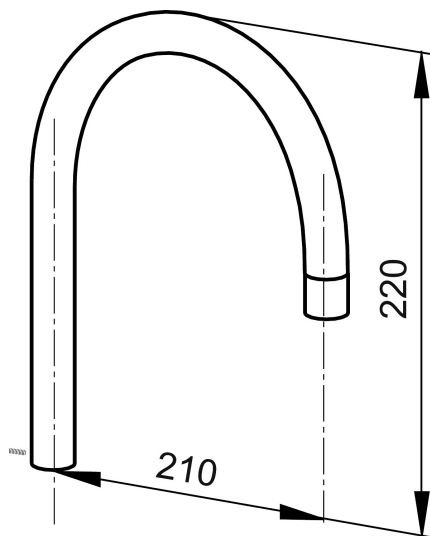

Unika egenskaper

Utloppspip, MORA INXX A1

Art.nr: 708557.75AE RSK: 8326723

Utförande: Rostfritt utseende, svängbar 120°

- För MORA INXX A1 köksblandare