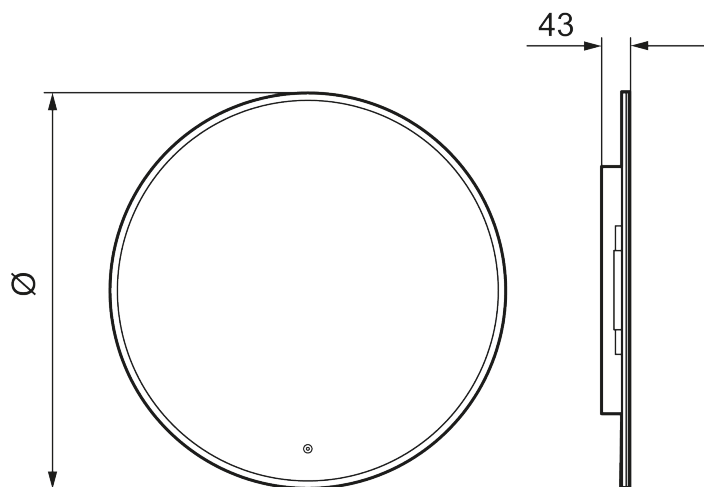

Ainutlaatuiset ominaisuudet

MORA CARA I, peili

Caran muotoilu on saman tapainen kuin Solo I -peilimme. Kosketuksella ohjattava LED-kehys on peiliä kehystävän valkoisen akryylin takana. Tilan tunnelmaa voi tehostaa säätämällä Caran valon kirkkautta ja värisävyä.

Kuvaus: Ø600 mm

- Valaistu kehys
- Energiatehokas LED-valo
- Kupariton lasi, jossa on turvakalvo
- Huurtumisen estotoiminto
- Valo päälle/pois koskettamalla
- Säädettävä valon lämpötila: 2 700–6 400 K
- IP 44 -sertifikaatti, CE-merkintä
- Etäisyys: 43 mm