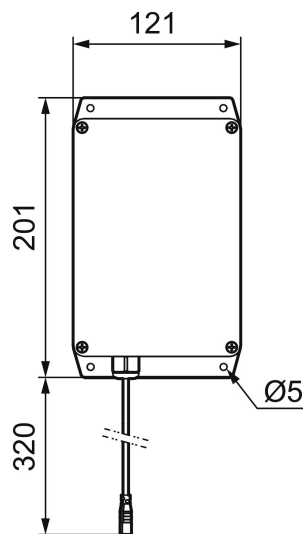

Unique characteristics

GSM-Gateway, Tronic (WMS PRO)

Artikel-Nr.: 729481

Ausführung:

- Tronic Gateway ist drahtloser Verbindungspunkt zwischen
- Armaturen und cloudbasiertem Wasser Management System (WMS)
- Ermöglicht das Empfangen und Senden von Daten an die Armatur bzw. die Cloud
- Von angeschlossenen Armaturen können Status, Wasserverbrauch, Temperatur und mögliche Fehler abgelesen werden und bei Bedarf Alarme als Mail oder SMS versandt werden
- Die Kommunikation zwischen Armaturen und Gateway erfolgt funkbasiert (868 MHz)
- Zwischen dem Gateway und dem WMS-System erfolgt die Kommunikation über das 2G/4G-Netzwerk (E/LTE)
- Platzierung zentral im gewünschten Abdeckungsbereich, Reichweite ca. 30 m
- Versorgt maximal 30 Armaturen
- Stromversorgung über Steckeradapter S600129 (im Lieferumfang enthalten) oder Transformator S600128