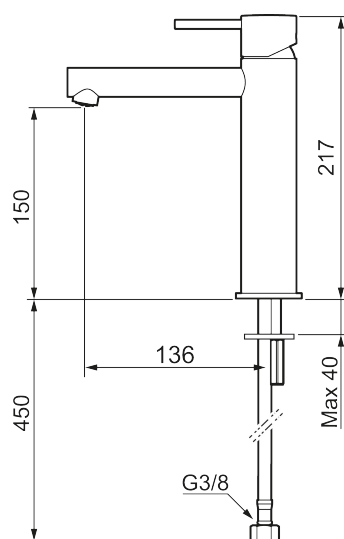

Unika egenskaper

Skyddsmodul AA

INXX II sharp, medium tvättställsblandare

INXX II tvättställsblandare finns i tre olika höjder där medium är en mellanhög blandare som passar till större handfat. Med en tålig mattgrå nyans och tvättställsblandarens raka karaktär med lång pip och lutande munstycke – gör INXX II sharp både snygg och bekväm att använda. Blandaren är testad och godkänd utifrån de byggregler som finns och är energieffektiv, vilket innebär att den ger en lägre vatten- och energiförbrukning utan att ge avkall på komforten. Bottenventil finns som tillbehör i samma nyans.

Utförande: Mattgrå

- Keramisk tätning
- Omställbar flödesbegränsning och temperaturspär
- Flexibla anslutningsrör i metallomspunnen Soft PEX[®], lekande G3/8
- Hålmått Ø34-37 mm