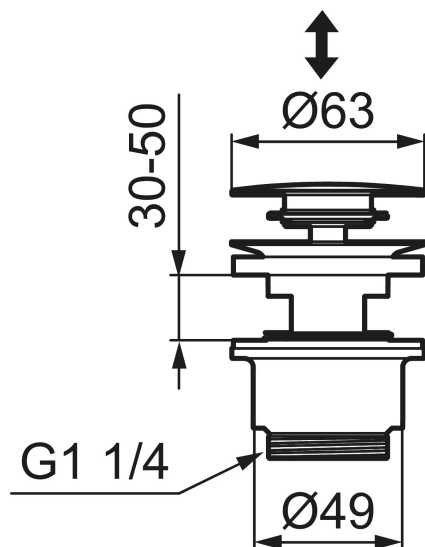

## Push-down ventil

Push down-ventilene finnes i samme nyanser som servantkranene.

Art.no.: 520185.11 NRF-nummer: 4294194

Utførende: Sort PVD

- For overløp
- Byggelengde under servant: 39 mm