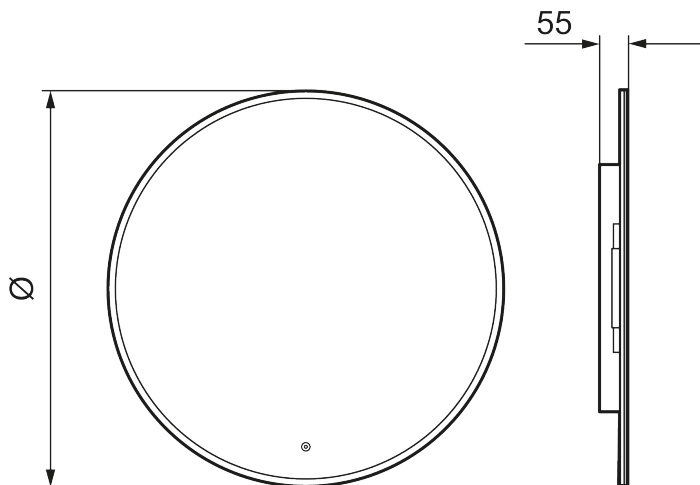

Bluetooth

Unike funksjoner

MORA CARA II, speil

Cara har et design som minner om Solo I, med hvit akrylramme, og touch-funksjon for å styre LED-belysningen. Caras belysning kan justeres i både lysstyrke og tone, slik at du får den rette stemningen på badet. Stemningen kan forsterkes ytterligere ved å legge til innebygde Bluetooth-høytalere.

Om serien

Minimalistisk design med skjult LED-belysning i rammen og valgfrie Bluetooth-høytalere for å gjøre baderommet komplett

Art.no.: 953130

Utførende: Ø800 mm

- Ramme med belysning
- Energibesparende LED-belysning
- Smuss og ripebeskyttende glass med sikkerhetsfilm
- Anti-dugg
- Touch av/på
- Justerbar fargetemperatur 2700-6400 K
- IP44-sertifisert, CE-merket
- Bluetooth med innebygde høytalere
- Dybde: 55 mm