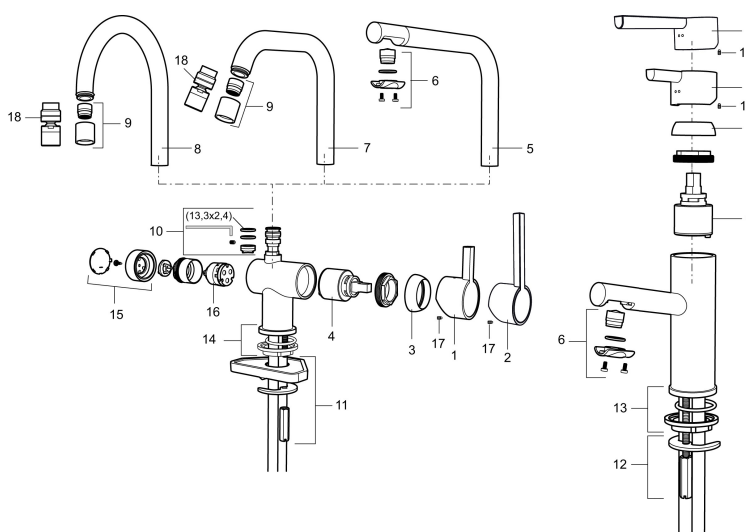

Artikel-nummer: 707161.0065 Flow 3 bar: 4,6 l/m

Beskrivelse: Krom/guld

Unikke egenskaber

Tilbageløbssikring

- Til håndvask.
- 115 mm fremspring.
- ESS (Energy Saving System)
- Keramisk tætning.
- Indbygget temperatur- og flowbegrænser.
- Eco (Energi- og vandbesparende konstantvandstrømsperlator 5 l/min) ved 2-6 bar.
- Med flexible tilslutningsslanger.
- Hulmål Ø32-37 mm (Ø32-35 mm anbefales).

PRODUKTBESKRIVELSE

Mora Rexx B5 med forhøjet fod

Mora Rexx er essensen af skandinavisk design og funktionalitet. Serien er minimalistisk og med fokus på enkelhed. Præcisionen er dens innovation. Når tradition og håndværk mødes med moderne produktionsmetoder og inspirerende formgivning, bliver resultatet Mora Rexx. Her i form af et smukt håndvaskbatteri med forhøjet fod.

Artikel-nummer:

707161.0065

Reservedelsliste

NR.	ART.NO	VVS	BESKRIVELSE
	209560.AC		Gummiring t Soft-PEX® rør 3/8", 10-pak
1	209500.AE	745148804	Greb, krom
1	209500.0011AE	745148805	Greb, krom/sort
2	409337	745148539	Handicapvenligt greb, L=95, krom
3	209501.AE	745144009	Dækkape, krom
4	209493.AE		Keramisk enhed, ESS
4	708301.AE	745145002	Keramisk enhed
5	209506.AE	745148674	L-tud, krom
5	209506.0011AE	745148675	L-tud, krom/sort
6	209502.AE	745136704	Perlator til L-tud, krom
6	209502.0011AE	745136703	Perlator til L-tud, krom/sort
7	209508.AE	728007653	J-tud, krom
8	209507.AE	728007651	C-tud, krom
9	209503.AE	745136714	Perlator, krom

NR.	ART.NO	VVS	BESKRIVELSE
10	209520.AE	745137930	Pakningssæt
11	708779.AE	745148366	Bespændingssæt. Til køkken
12	209518.AE	745148620	Monteringsæt til håndvaskarmatur
13	209562.AE		Styrering, håndvaskarmatur
14	209563.AE		Styrering, køkken
15	209505.AE		
16	209504.AE		
17	459013		Låseskrue M4x5
18	409480.AE		Perlator med kugleled M18 indiv., 7–9 l/min ved 3 bar