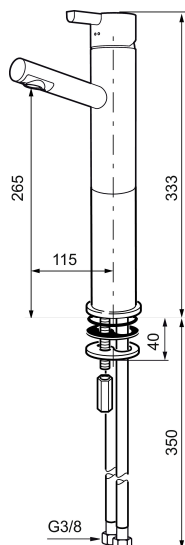

Mora Rexx B5 med forhøjet fod

Mora Rexx er essensen af skandinavisk design og funktionalitet. Serien er minimalistisk og med fokus på enkelhed. Præcisionen er dens innovation. Når tradition og håndværk mødes med moderne produktionsmetoder og inspirerende formgivning, bliver resultatet Mora Rexx. Her i form af et smukt håndvaskbatteri med forhøjet fod.

Artikel-nummer: 707161.0065 Flow 3 bar: 4,6 l/m

Beskrivelse: Krom/guld

Unikke egenskaber

Tilbageløbssikring

- Til håndvask.
- 115 mm fremspring.
- ESS (Energy Saving System)
- Keramisk tætning.
- Indbygget temperatur- og flowbegrænser.
- Eco (Energi- og vandbesparende konstantvandstrømsperlator 5 l/min) ved 2-6 bar.
- Med flexible tilslutningsslanger.
- Hulmål Ø32-37 mm (Ø32-35 mm anbefales).

PRODUKTBESKRIVELSE

Mora Rexx B5 med forhøjet fod

Mora Rexx er essensen af skandinavisk design og funktionalitet. Serien er minimalistisk og med fokus på enkelhed. Præcisionen er dens innovation. Når tradition og håndværk mødes med moderne produktionsmetoder og inspirerende formgivning, bliver resultatet Mora Rexx. Her i form af et smukt håndvaskbatteri med forhøjet fod.

Artikel-nummer:

707161.0065

Reservedelsliste

NR.	ART.NO	VVS	BESKRIVELSE
	209560.AC		Gummiring t Soft-PEX® rør 3/8", 10-pak
1	209500.AE	745148804	Greb, krom
1	209500.0011AE	745148805	Greb, krom/sort
2	409337	745148539	Handicapvenligt greb, L=95, krom
3	209501.AE	745144009	Dækkape, krom
4	209493.AE		Keramisk enhed, ESS
4	708301.AE	745145002	Keramisk enhed
5	209506.AE	745148674	L-tud, krom
5	209506.0011AE	745148675	L-tud, krom/sort
6	209502.AE	745136704	Perlator til L-tud, krom
6	209502.0011AE	745136703	Perlator til L-tud, krom/sort
7	209508.AE	728007653	J-tud, krom
8	209507.AE	728007651	C-tud, krom
9	209503.AE	745136714	Perlator, krom