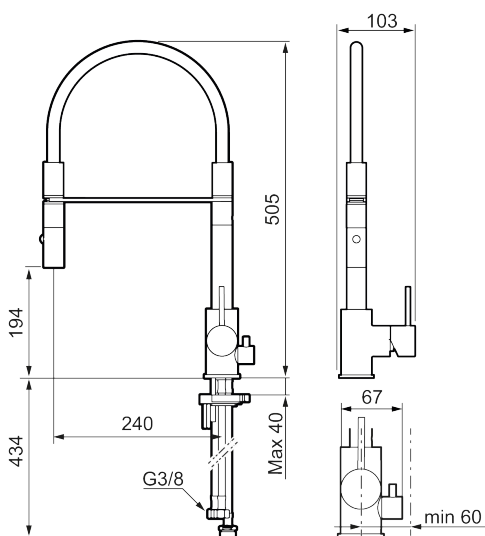

Ainutlaatuiset ominaisuudet

MORA INXX II miniprofi keittiöhana pk-venttiilein

Kestävässä kromipintaisessa keittiön INXX II Miniprofi - vedensekoittimessa on moderni look. Kyseessä on erittäin korkea sekoitin, joka sopii erinomaisesti avokeittiöihin. Vedensekoitin on testattu ja hyväksytty nykyisten rakennusmääräysten mukaisesti, ja se on energiatehokas, minkä ansiosta se vähentää veden- ja energiankulutusta mukavuudesta tinkimättä.

Tuote-nro: 272091.CA LVI: 6261269 Flow 3 bar: 6,0 l/m

Kuvaus: Kromattu

- Huuhtelusuutin 2 eri virtaamakuviolla (pore ja huuhtelu)
- Keraaminen säätökasetti: pitkä käyttöikä
- Lämpötilan- ja vesimäärän esisäätö
- Apk-venttiilein (vain kylmään veteen)
- Juoksuputken rajoitus valittavissa 60°, 85°, 110° tai 360°
- Joustavat Soft PEX®- liitosletkut 3/8" liitosmutterilla
- Asennusreikä Ø34-37 mm