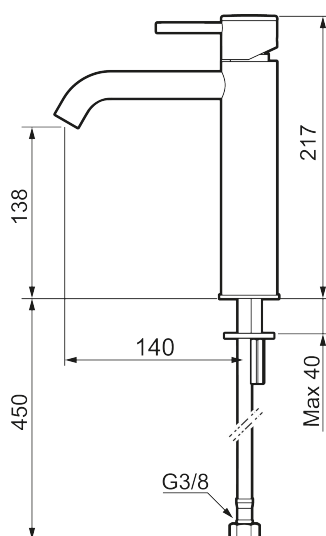

Unike funksjoner

Tilbakeslagssikring

MORA INXX II soft, medium servantbatteri

INXX II servantkran finnes i tre ulike høyder der medium er en mellomhøy kran som passer til større håndfat. Med en holdbar mattsvart nyanse og servantkranens stilrene form, øker INXX II soft baderommets komfort og gir en følelse av kvalitet og eleganse. Blandebatteriet er testet og godkjent ut fra gjeldende byggeregler og det er energieffektivt, noe som innebærer at man får et lavere vann- og energiforbruk uten å gi avkall på komforten. Bunnventil finnes som tilbehør i samme nyanse.

Om serien

INXX II er en elegant og tidløs serie i en palett av nøye utvalgte nyanser. Kombinasjonen av høy kvalitet, stilren design og herlig komfort gjør den til den ultimate serien.

Art.no.:	NRF-nummer:	Flow 3 bar: 4,5
273011.12CA	4290456	l/m
Utførende: Matt sort		

- Vannmengdebegrenser og temperatursperre
- Fleksible Soft PEX[®]-rør med 3/8" mutter