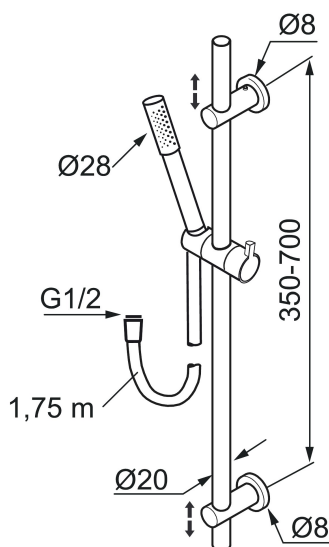

Ainutlaatuiset ominaisuudet

Mora Rexx S6 käsisuihkusetti

Mora Rexx on skandinaavista muotoilua ja toimivuutta parhaimmillaan. Minimalistinen sarja, jossa tärkeintä on yksinkertaisuus. Sarjan innovatiivisuus on sen tarkkuudessa. Kun traditio ja käsityö lyövät kättä modernien valmistusmenetelmien ja innoittavan muotoilun kanssa, on tuloksena sisäänrakennettua älykästä toimivuutta tarjoava kaunis Mora Rexx suihkusetti.

Tuote-nro: 130191 **LVI:** 6561042

Kuvaus: Kromattu

- Suihkuletku 1750 mm
- Suihkutangossa säädettävä asennusväli
- Helposti puhdistettava "Easy Clean" suihkusiivilä
- Käsisuihkussa vettä ja energiaa säästävä virtaamanrajoitin 9 l/min