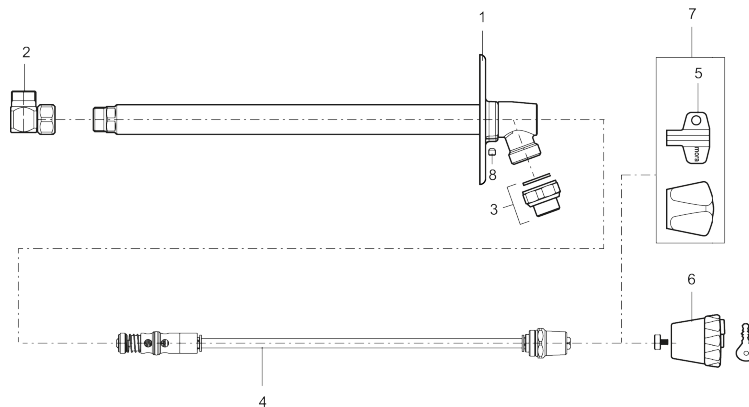

PRODUKTBESKRIVNING

MORA GARDEN II

vattenutkastare

Med Mora Garden II har du ständig tillgång på vatten i din trädgård. Trädgårdskranen är mycket driftsäker och lättinstallerad. När du stängt av vattnet och tagit bort slangen med dess anslutning, så töms Mora Garden II automatiskt på kvarvarande vatten. Det gör den frostsäker.

Art.nr: 400537

RSK: 4316075

Reservdelslista

NR.	ART.NR	RSK	BESKRIVNING
1	409292.AE	5438343	Väggbricka, komplett med fästdetaljer
2	630471.AE	8565686	Råförkromad, vinkel, 15 utv-15 lekande mutter
3	640000.AE	8187010	Övergångsnippel G1/2 utv- G3/4 inv med packning
4	409268.AE	8938269	Insats komplett 300 mm
4	409269.AE	8588934	Insats komplett 400 mm
4	409270.AE		Insats komplett 500 mm
5	630520.AE	8938265	Lös nyckel, 1 st
5	630520.AC	8938266	Lös nyckel, 10-pack
6	409213.AE	8938275	Låsbar ratt med låsnyckel (adapter medföljer)
7	409304.AE		Metallratt komplett, och nyckel
8	409176.AE		Skruv M6x6