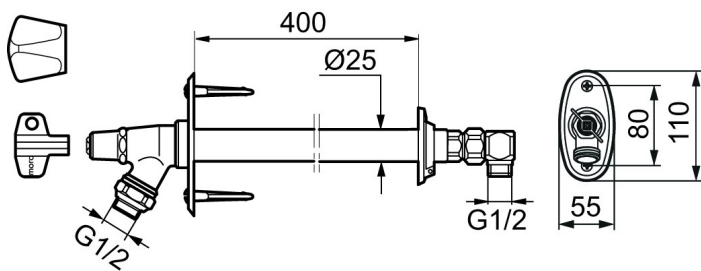

MORA GARDEN II vattenutkastare

Med Mora Garden II har du ständig tillgång på vatten i din trädgård. Trädgårdskranen är mycket driftsäker och lättinstallerad. När du stängt av vattnet och tagit bort slangen med dess anslutning, så töms Mora Garden II automatiskt på kvarvarande vatten. Det gör den frostsäker.

Art.nr: 400537 RSK: 4316075

Utförande: Råförkromad, för väggfjocklek max 400

Unika egenskaper

Skyddsmodul **HD**

- Med frostfritt placerat återströmningsskydd
- Nyckel och metallratt ingår
- Med inbyggd backventil
- Skjutbar väggbricka för justering mot väggfjocklek, alt. utsprång
- Återströmningsskydd enligt EU-standard SS-EN 1717