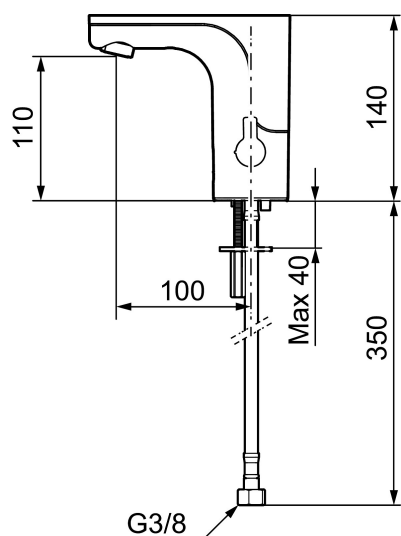

MORA MMIX tronic

Berøringsfrie armaturer stammer fra offentlige miljøer, men har så småt fundet vej i det moderne hjem. Mora MMIX Tronic er en ny generation af svensk udviklede berøringsfrie armaturer, med alt teknik integreret i armaturkroppen, det vil sige ingen elektronik under vasken. Den er vand- og energibesparende og er lige så nem at installere sædvanligt håndvaskarmatur. Mora MMIX Tronic leveres forberedt til batteri- eller netdrift, men kan nemt ændres senere. Temperaturen indstilles ved hjælp af grebet på siden.

Artikel-nummer: 720080.LD1 Flow 3 bar: 1,7 l/m

Beskrivelse: Krom, batteridrift (inkl. batteri), LEED/BREEAM-tilpasset

Unikke egenskaber

Tilbageløbssikring

- Med temperaturreb, batteridrift (inkl. batteri).
- Vandalsikker udførelse i metal.
- Eco (Energi- og vandbesparende konstantvandstrømsperlator).
- Begrænset skylletid, forhindrer oversvømmelse.
- Valgfri skylletid, max. 30 sek. ved aktivering af sensor.
- Deaktivering af sensoren i 60 sekunder (bruges f.eks til rengøring).
- Magnetventil med soft closing.
- Lavt strømforbrug - Lang levetid.
- Mulighed for gennemskylning med varmt vand mod legionella.
- IP-sensor, IP67.
- Opfylder EN1717.
- Miljøvenlige materialer, Lead Free (blyfri), Nikkelfri.

Installation:

- Nem installation og service.
- Temperaturen kan låses til en ønsket temperatur, så erstattes grebet af en medfølgende prop.
- Samtlige modeller kan tilpasse til batteridrift 6V eller netdrift 12 V AC/DC.
- Ved netdrift anvendes adapter sæt MA S600147.
- Fleksible tilslutningsslanger i metalflettet Soft-PEX®, G3/8.
- Hulstørrelse: Ø33,5-37 mm.