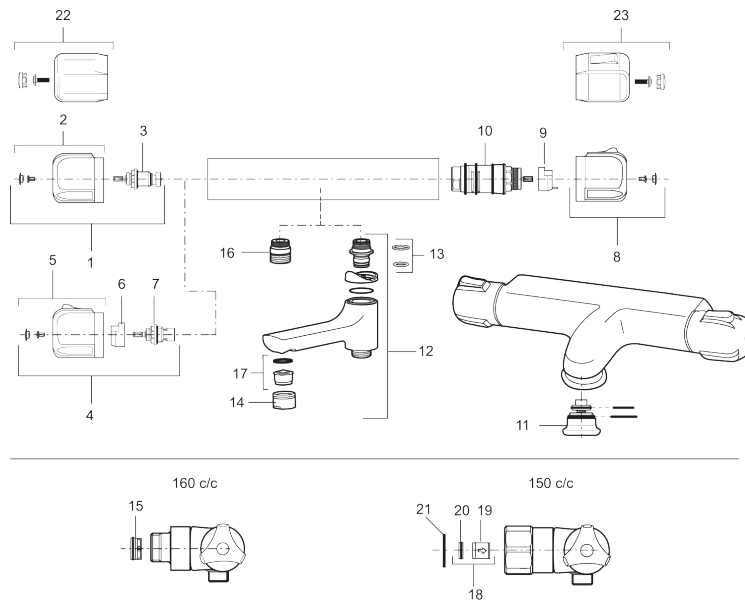

MORA CERA duschblandare

Art.nr: 702312 **RSK:** 8343953

Utförande: Krom, Eco, 150 c/c

- Duschanslutning upp
- Kompenserar temperatur- och tryckvariationer
- Säkerhetsspärr 38° och 42°
- Utsprång med väggbicka 60 mm
- Återströmningsskydd enligt EU-standard SS-EN 1717

Unika egenskaper

Reservdelstlista

NR.	ART.NR	RSK	BESKRIVNING
1	708239.AE	8345097	Överstycke med ratt
2	708077.AE	8345109	Flödesratt, komplett
3	708122.AE	8345106	Överstycke
4	708240.AE	8345104	Eco, överstycke med ratt
5	708096.AE	8345111	Eco, flödesratt, komplett
6	708079.AE		Eco, stoppring, avstängning
7	709939.AE	8345105	Eco, överstycke
8	708075.AE	8345108	Temperaturratt, komplett
9	708078.AE	8345166	Stoppring
10	708042.AE	8345107	Termostatinsats
11	459202.AE	8344836	Omkastare
12	409656	8344876	Utloppspip för ombyggnad av duschblandare
13	209519.AE	8938340	O-ringar
14	131415.AE	8281512	Hylsa M24 utv., 15 mm, krom
15	129380.AE	8345651	Backventil (2 st), 160 c/c
16	409659.AE	8187025	Utloppsnippel M18x1xG1/2
17	139783.AE	8281546	Strålsamlarinsats, 20–24 l/min vid 3 bar
18	708338.AE		Backventil (2 st), 150 c/c

NR.	ART.NR	RSK	BESKRIVNING
19	139465.AE	8186872	Patronbackventil, 150 c/c
20	708080.AE		Silhållare, 150 c/c
21	709339.AE	8938274	Packning 24/15x2, 2-pack
22	35551000	8592026	Ratt, mängdratt, komplett
23	35550100	8592025	Ratt, temperaturratt, komplett