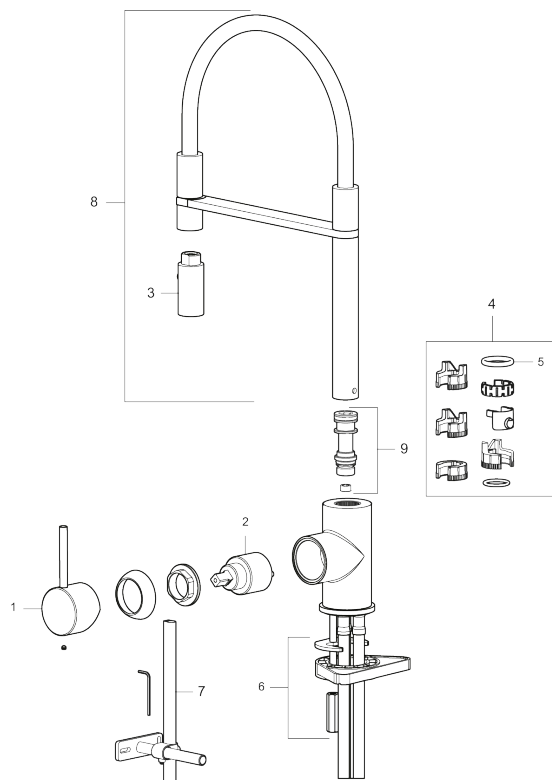

PRODUKTBESKRIVELSE

MORA INXX II Miniprofi

I den elegante, holdbare overflader børstet nikkel og sit moderne udtryk er INXX II miniprofi et iøjnefaldende og højt armatur, der passer perfekt i et åbent køkkenmiljø. Armaturet er testet og godkendt ud fra det gældende bygningsreglement og er energieffektivt, hvilket indebærer, at det giver et lavere vand- og energiforbrug uden at gå på kompromis med komforten.

Om serien

INXX II er en elegant og tidløs serie i en palet af nøje udvalgte overflader. Kombinationen af høj kvalitet, stilfuldt design og vidunderlig komfort gør den til den ypperligste serie.

Artikel-nummer:

VVS: 716266189

272081.76CA

Reservedelsliste

NR.	ART.NO	BESKRIVELSE
1	409700.AE	Greb komplet, krom
1	409700.12AE	Greb komplet, matsort
1	409700.22AE	Greb komplet, mathvid
1	409700.44AE	Greb komplet, matgrå
1	409700.60AE	Greb komplet, poleret messing PVD
1	409700.62AE	Greb komplet, børstet messing PVD