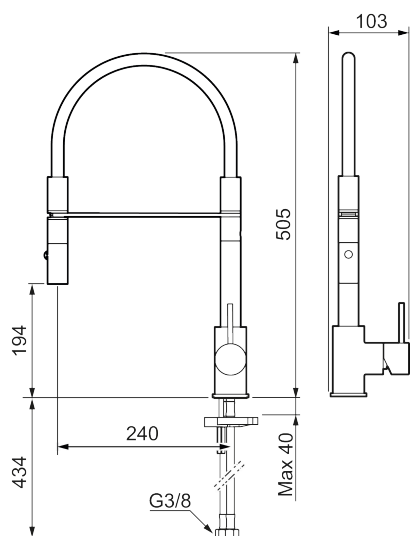

Beskrivelse: Børstet nikkel

Unikke egenskaber

Tilbageløbssikring

- Til køkkenvask.
- Spulerbruser med to forskellige vandstrålemuligheder.
- Med høj svingtud 60°, 85°, 110° eller 360°.
- 240 mm fremspring.
- Keramisk kartusche.
- Indbygget temperatur- og flowbegrænser.
- Flexible tilslutningsslanger.
- Kontraventiler.
- Hulmål Ø34-37 mm.