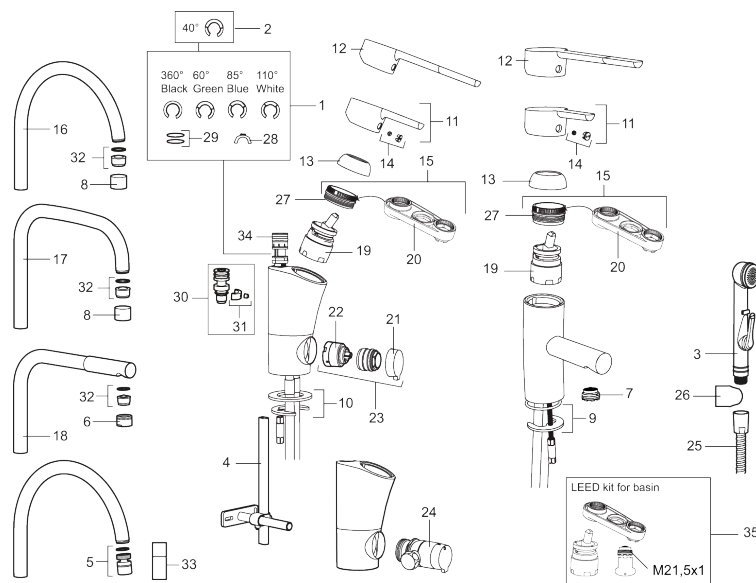

PRODUKTBESKRIVNING

MORA MMIX K7 köksblandare

Mora MMIX kombinerar en formskön och ergonomisk design med en energieffektiv insida. Designen präglas av en smeksam böjande geometri och förmedlar en tidlös och sammanhängande stil över hela serien. Vårt unika miljökoncept EcoSafe™ ligger till grund för utvecklingsarbetet och bidrar till låg energiförbrukning och långsiktig miljöhänsyn. Blandaren är blyfri.

Art.nr: 732071

RSK: 8318389

Reservdelslista

NR.	ART.NR	RSK	BESKRIVNING
1	209524.AE	8346915	Spärsegment
2	209543.AE	8346916	Spärsegment 40°
3	S600206	8233049	Självstängande handdusch, krom
4	409340.AE	8531598	Stabiliseringssats
5	409380.AE	8281496	Strålsamlare M22 inv., ledbar, 7–9 l/min vid 3 bar
6	131415.AE	8281512	Hylsa M24 utv., 15 mm, krom
7	409382.AE	8242282	Strålsamlare M21,5 utv., 7–9 l/min vid 3 bar
7	409385.AE	8242292	Strålsamlare M21,5 utv., 5 l/min vid 2-6 bar
7	S600228		Strålsamlare M21,5 utv., 3 l/min vid 2-6 bar
8	131410.AE	8281509	Hylsa M22 inv.
9	409387.AE	8346912	Fästdetaljer, tvätt
10	409388.AE	8346914	Fästdetaljer
11	409389.AE	8344867	Spak, komplett