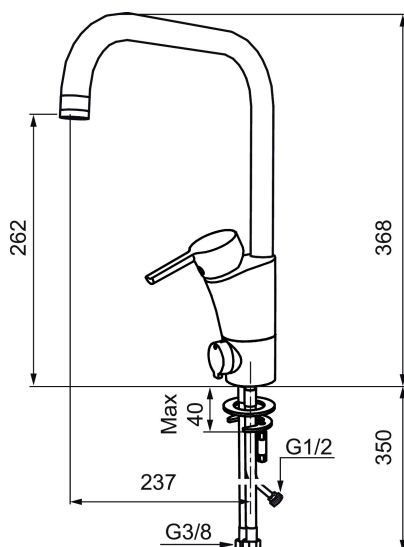

Unika egenskaper

Skyddsmodul

- BVB ID 54013
- ESS (energisparsystem)
- Mjukstängning med keramisk tätning
- Omställbar flödesbegränsning och temperaturspär
- Eco (energi- och vattenbesparande strålsamlare)
- Flexibla anslutningsrör i metallomspunnen Soft PEX®
- Svängbar pip 60°, 85°, 110° eller 360°
- Med diskmaskinsavstängning. Omställbar mellan KV och VV, inställd på KV
- Lead Free (blyfri)
- Hålmått Ø32-37 mm