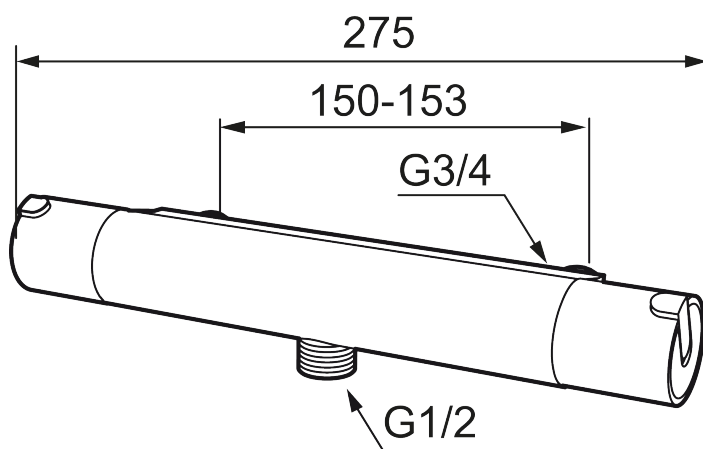

## MORA REXX T5 duschblandare

Mora REXX är essensen av skandinavisk design och funktionalitet. Serien är minimalistisk och med enkelheten i fokus. Dess precision är dess innovation. När tradition och hantverk samsas med moderna tillverkningsmetoder och inspirerande formgivning, blir resultatet Mora REXX. Här i form av en vacker duschblandare med världsledande funktionalitet för säkerhet och komfort.

**Art.nr:** 707060 **RSK:** 8343991

**Utförande:** Krom, 150 c/c

### Unika egenskaper

Skyddsmodul 

- OBS! 150 c/c
- Duschanslutning ned
- Kompenserar temperatur- och tryckvariationer
- Säkerhetspär 38°
- Eco-stopp
- Utsprång med väggbrička 80 mm
- Ansl. inv. G3/4
- Återströmningsskydd enligt EU-standard SS-EN 1717