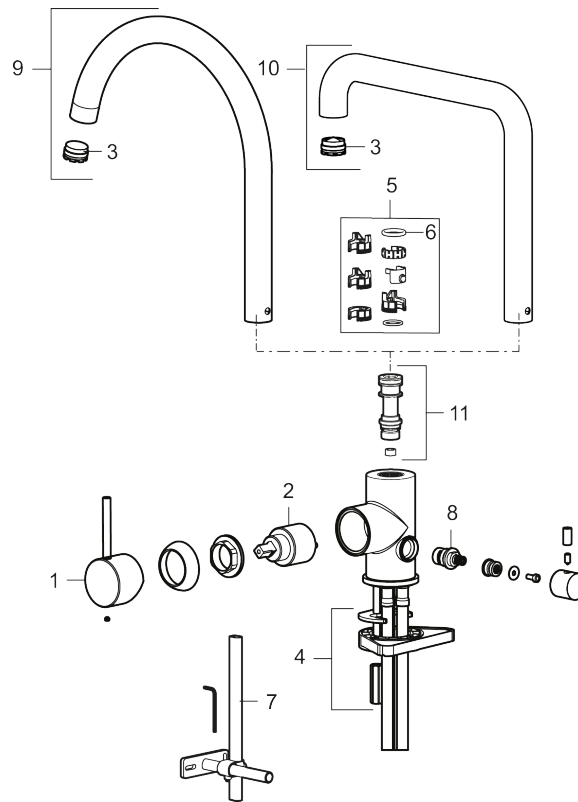

TUOTEKUVAUS

MORA INXX II soft keittiöhana pk-venttiilein

Kestävässä mattamustapintaisessa keittiön INXX II Soft -vedensekoittimessa on pehmeät linjat, ja se tuo keittiöön ylellisyyttä ja eleganssia. Vedensekoitin on testattu ja hyväksytty nykyisten rakennusmääräysten mukaisesti, ja se on energiatehokas, minkä ansiosta se vähentää veden- ja energiankulutusta mukavuudesta tinkimättä.

Tietoja mallistosta

INXX II on elegantti ja ajaton mallisto, jonka väripaletti on huolellisesti valittu. Se tarjoaa täydellisen yhdistelmän huippulaatua, hillittyä designia ja erinomaista käyttömukavuutta.

Tuote-nro: 272151.12CA

LVI: 6261270

Varaosalistaus

NRO.	MA-NRO	LVI	KUVAUS
1	409700.AE		Käyttövipu täydellinen, kromattu
1	409700.12AE		Käyttövipu täydellinen, mattamusta
1	409700.22AE		Käyttövipu täydellinen, mattavalkoinen
1	409700.44AE		Käyttövipu täydellinen, mattaharma
1	409700.60AE		Käyttövipu täydellinen, kiiltävä messinki PVD
1	409700.62AE		Käyttövipu täydellinen, harjattu messinki PVD