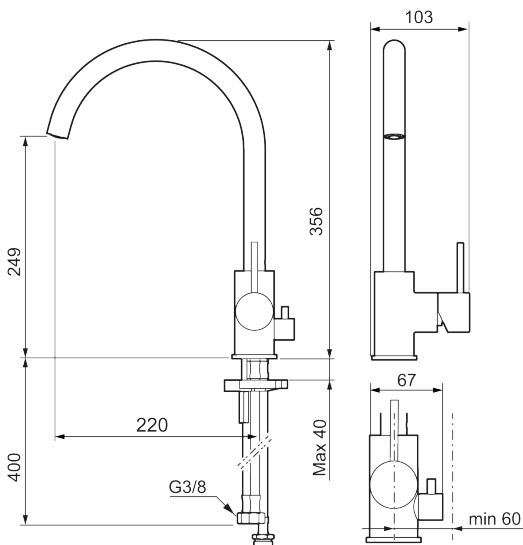

MORA INXX II soft keittiöhana pk-venttiilein

Kestävässä mattamustapintaisessa keittiön INXX II Soft -vedensekoittimessa on pehmeät linjat, ja se tuo keittiöön ylellisyyttä ja eleganssia. Vedensekoitin on testattu ja hyväksytty nykyisten rakennusmääräysten mukaisesti, ja se on energiatehokas, minkä ansiosta se vähentää veden- ja energiankulutusta mukavuudesta tinkimättä.

Tietoja mallistosta

INXX II on elegantti ja ajaton mallisto, jonka väripaletti on huolellisesti valittu. Se tarjoaa täydellisen yhdistelmän huippulaatua, hillittyä designia ja erinomaista käyttömukavuutta.

Tuote-nro: 272151.12CA **LVI:** 6261270 **Flow 3 bar:** 6,0 l/m

Kuvaus: Mattamusta

- Keraaminen säätökasetti: pitkä käyttöikä
- Lämpötilan- ja vesimäärän esisäätö
- Apk-venttiilein (vain kylmään veteen)
- Juoksuputken rajoitus valittavissa 60°, 85°, 110° tai 360°
- Joustavat Soft PEX®-liitosletkut 3/8" liitosmutterilla
- Asennusreikä Ø34-37 mm