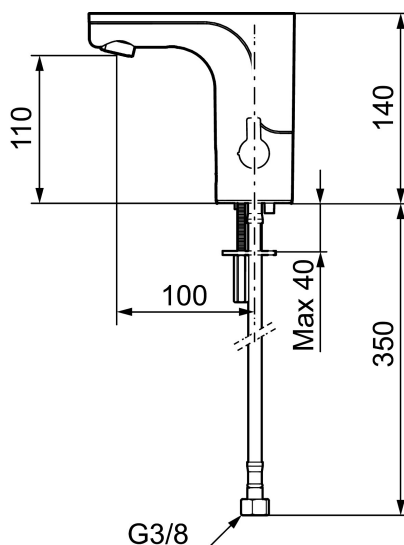

Mora MMIX Tronic pesuallashana

MMIX Tronic on uusi sensoriohjattu hana, jonka muotoilu sopii moderneihin kylpyhuoneisiin.

Kosketuksettomat hanat kehitettiin alun perin julkisiin tiloihin, mutta ovat nyt löytäneet tiensä yhä useampiin moderneihin koteihin.

Tunnistin avaa hanan automaattisesti, kun asetat kätesi hanan alle ja sulkee sen, kun otat kätesi pois. Hygieenistä, energiatehokasta ja lapsellisen helppoa.

Tuote-nro: 720080.16 **LVI:** 6160711 **Flow 3 bar:** 5,0 l/m

Kuvaus: Shampanja PVD, paristokäyttöinen (sis.pariston), 5 l/min/200–600 kPa

Ainutlaatuiset ominaisuudet

- Lämmönsäätökahva
- Pehmeästi sulkeutuva magneettiventtiili estää paineiskut ja putkien paukkumiset
- Ilkivaltaa kestävä metallinen ulkokuori
- Eco-poresuutin
- 30 sek läpihuuhelumahdollisuus tunnistimen kautta
- Hanan sulkemismahdollisuus tunnistimen kautta 60 s esim. siivouksen ajaksi
- Alhainen virrankulutus takaa paristolle pitkän toiminta-ajan
- Tunnistin IP67
- Imusuojattu EU- standardin EN1717 mukaan
- Lead Free - lyijyttömät materiaalit, ei nikkeliä

- Asennusreikä Ø 33,5-37 mm

Asetukset:

- Lämpötilan rajoitusmahdollisuus
- Ohjelmoitava hygieniahuuhtelumahdollisuus esim. legionellan poistamiseen
- Ohjelmoitava huuhteluaika